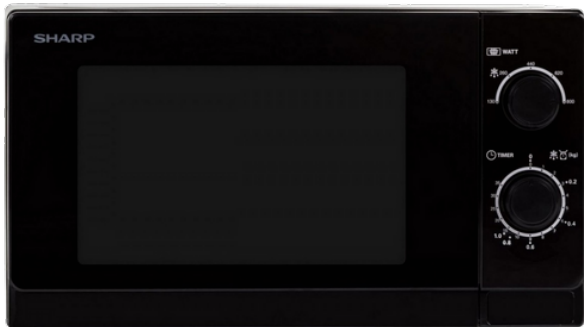

# Sharp örbylgjuofn

15.950 kr.

Sharp er gamalgróið og traust merki.

- 800W örbylgjuafli
- 5 örbylgjustillingar
- Timer, 35 mínútur
- Affrysting - reiknar sjálfur út tíma m.v. þyngd
- Snúningsdiskur 25,5 cm í þvermál
- Svartur
- Utanmál HxBxD: 25,8 x 44 x 33,8 cm
- Þyngd 10,7 kíló