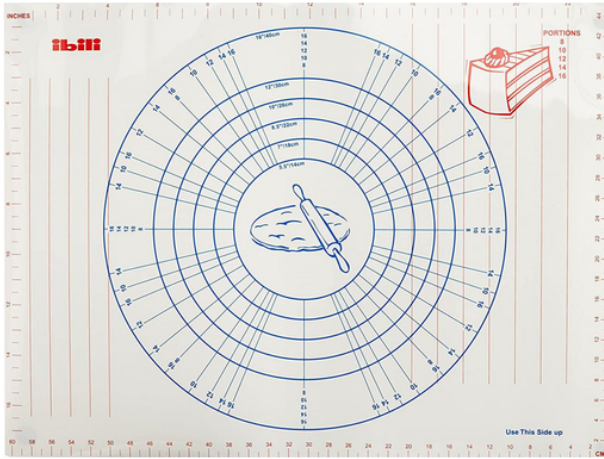

IBI-738600-26

Ibili bökunarmotta

1.950 kr.

- Viðloðunar frí og rennur ekki á borði
- 61x45 cm stór
- Allar mælieiningar í centimetrum og tommum

Rafha

Suðurlandsbraut 16 108 Reykjavík

Sími: 588-0500

rafha@rafha.is