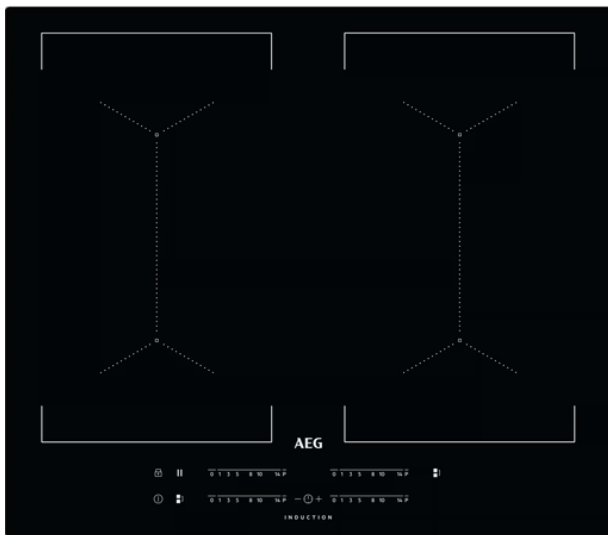

IKE64450IB

AEG FlexBridge 6000

Spanhelluborð

Verð: 129.950 kr.

Tilboðsverð: 99.950 kr.

Gerð, hönnun og tækni

- 58 cm keramik helluborð með spansuðutækni + Power Boost á öllum hellum
- Hentar til niðurfæsingar
- E.G.O. þýskur hágæðastýribúnaður og hellur

Stærðir

- Utanmál H x B x D: 4,4 x 58 x 51 cm
- Innbyggingarmál B x D 56 x 49 cm
- Hellur stærðir:
- 4x 21x18 cm 2300/3200W
- Heildarafl 7350W

Eiginleikar

- Brúartenging - sameinaðu tvær hellur fyrir ennþá stærra eldunarsvæði. Hentar fyrir stærra potta og pönnur.
- DirectTouch stjórnúnaður með 14 þrepum fyrir hverja hellu
- PowerBoost háhraðaspan á öllum hellum - tilvalið til snöggsteikingar, ná upp suðu eða í WOK rétti
- EcoTimer
- Stop&Go aðgerð - setur borðið í dvala á meðan þú sinnir óvæntum erindum