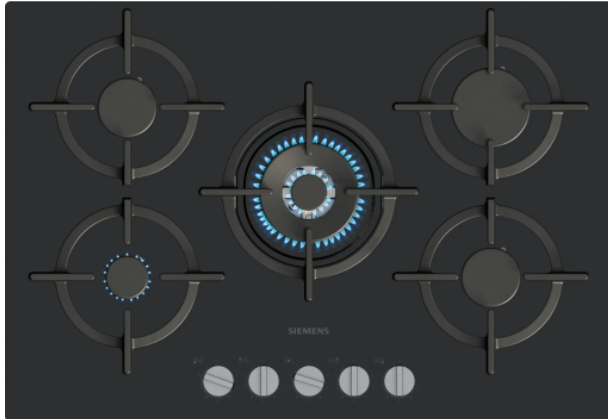

EP7A6QI10

Siemens iQ500

Gashelluborð

Verð: 179.950 kr.

Tilboðsverð: 159.950 kr.

Grindur sem þola uppþvottavél Grindurnar á helluborðinu þola uppþvottavél sem gerir þrífingunni þægilegri **9 þrepa stilling á brennurum** Borðið er með 9 þrepa kraftstillingar á brennurum svo þú hefur góða stjórn á því hversu öflugur loginn er **Öflugur Wok brennari** Helluborðið er búið öflugum Wok brennara

- Glæsilegt helluborð með keramikgleri og glerkanti
- Grindur úr pottjárni
- ?Grindur mega fara í uppþvottavél
- Rafmagnsneistagjöf
- 5 gashellur
- 1 x brennari: 4,0 kW
- 2 x brennari: 1,75 kW
- 1 x brennari: 1,0 kW
- 1 x brennari: 3,0 kW
- Tækjamál HxBxD: 5,5 x 75,2 x 52 cm - sjá teikningu
- Hentar til niðurfræsingar (flush mount)
- Spíssar fyrir íslenska notkun fylgja, G30,31 28-30/37 mbar
- (Þetta borð er framleitt fyrir jarðgas og þarf því að gera breytingu á borðinu fyrir notkun á Íslandi)