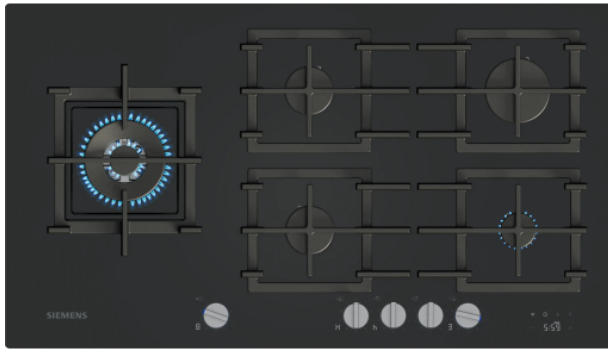

ER9A6SH40

Siemens iQ700

Gashelluborð

Verð: 279.950 kr.

Tilboðsverð: 229.950 kr.

Grindur sem þola uppþvottavél Grindurnar á helluborðinu þola uppþvottavél sem gerir þrifin enn þæginlegri **9 þrepa stilling á brennurum** Borðið er með 9 þrepa kraftstillingar á brennurum svo þú hefur góða stjórn á því hversu öflugur loginn er **Öflugur Wok brennari** Helluborðið er búið öflugum Wok brennara

Siemens cookConnect

Stýrðu Siemens iQ700 háfnum beint úr helluborðinu með cookConnect tengingunni.

Einnig hægt að tengja við Siemens HomeConnect snjallforritið.

Upplýst stjórnborð með LED skjá Stjórnborðið er upplýst með LED skjá í glerinu

- Grindur úr pottjárnri
- ?Grindur mega fara í uppþvottavél
- Rafmagnsneistagjöf
- Auðvelt að fjarlægja snúningshnappa fyrir þrif
- 5 gashellur
- 1 x brennari: 5,0 kW - WOK hella
- 2 x brennari: 1,75 kW
- 1 x brennari: 1,0 kW
- 1 x brennari: 3,0 kW
- Tækjamál HxBxD: 4,5 x 91,5 x 52 cm - sjá teikningu
- Hentar til niðurfræsingar (flush mount)
- Spíssar fyrir íslenska notkun fylgja, G30,31 28-30/37 mbar
- (Þetta borð er framleitt fyrir jarðgas og þarf því að gera breytingu á borðinu fyrir notkun á Íslandi)