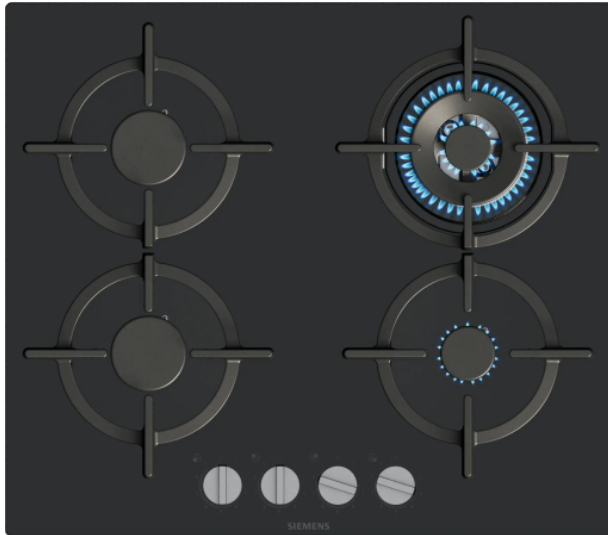

EP6A6HI10

Siemens iQ500

Gashelluborð

Verð: 149.950 kr.

Tilboðsverð: 129.950 kr.

Grindur sem þola uppþvottavél Grindurnar á helluborðinu þola uppþvottavél sem gerir þrífinguna enn þægilegri **9 þrepa stilling á brennurum** Borðið er með 9 þrepa kraftstillingar á brennurum svo þú hefur góða stjórn á því hversu öflugur loginn er **Öflugur Wok brennari** Helluborðið er búið öflugum Wok brennara

- Glæsilegt helluborð með keramikgleri og glerkanti
- Grindur úr pottjárni
- ?Grindur mega fara í uppþvottavél
- Rafmagnsneistagjöf
- 4 gashellur
- 2 x brennari: 1,75 kW
- 1 x brennari: 1,0 kW
- 1 x brennari: 3,5 kW
- Tækjamál HxBxD: 5,5 x 59 x 52 cm - sjá teikningu
- Hentar til niðurfræsingar (flush mount)
- Spissar fyrir íslenska notkun fylgja, G30,31 28-30/37 mbar
- (Þetta borð er framleitt fyrir jarðgas og þarf því að gera breytingu á borðinu fyrir notkun á Íslandi)

Rafha

Suðurlandsbraut 16 108 Reykjavík

Sími: 588-0500

rafha@rafha.is

www.rafha.is