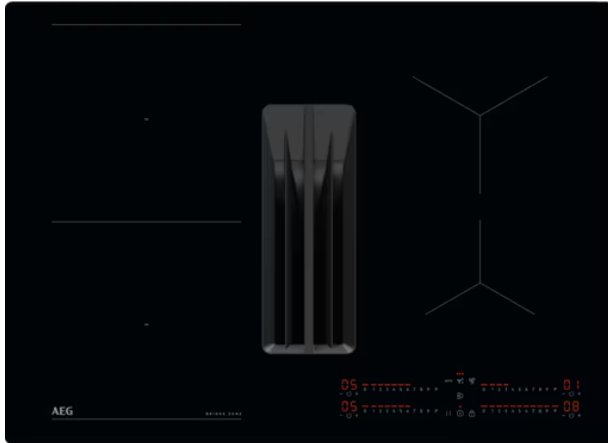

TCH74B01CB

AEG Bridge 6000

Spanhelluboð með viftu

Verð: 319.950 kr.

Tilboðsverð: 239.950 kr.

AEG Bridge Spanhelluboð með viftu er einstaklega vandað helluborð með innbyggðri viftu. Borðið er búið samtengjanlegum hellum sem gerir alla eldamennsku þægilegri, hvort sem þú sért með litla, stóra, ílanga eða ferkantaða potta.

Gerð, hönnun og tækni

- 70 cm keramik helluborð með spansuðutækni + Power Boost á öllum hellum
- Rautt LED stjórnborð sýnilegt þegar kveikt er á borðinu
- Án kants - hentar til niðurfræsingar í borðplötu eða til að liggja ofan á borðplötu
- Fyrir kolasíu
- E.G.O. þýskur hágæðastýribúnaður og hellur

Stærðir

- 70 x 51 x 23 cm
- Innbyggingarmál fyrir niðurfræsingu - sjá teikningu
- Stærðir hellna
- 4 x hellur
- 2x 21cm 2300W / 3200W
- **1x 18cm 1800 / 2800W**
- 1x 14,5 cm 1400 / 2500W
- Heildarafl 7350W

Eiginleikar helluborðs

- Touch Slider með 9 þrepa sleðasnerting fyrir hverja hellu + PowerBooster
- PowerBoost háhraðaspan á öllum hellum - tilvalið til snöggsteikingar, ná upp suðu eða í WOK rétti
- Intelligent Induction tækni - spanhellurnar nema hvort og hvar pottur/panna er á borðinu og stjórnborðið kveikir sjálfkrafa á stjórnþúnaði fyrir viðkomandi hellu
- Stop&Go aðgerð - setur borðið í dvala á meðan þú sinnir óvæntum erindum
- Suðusjálfvirkni - nær t.d. suðu á kartöflum - og lækkar svo hitann eftir stutta stund
- Potta- og stærðarskynjari
- Mínútuúr 0-99 mínútur