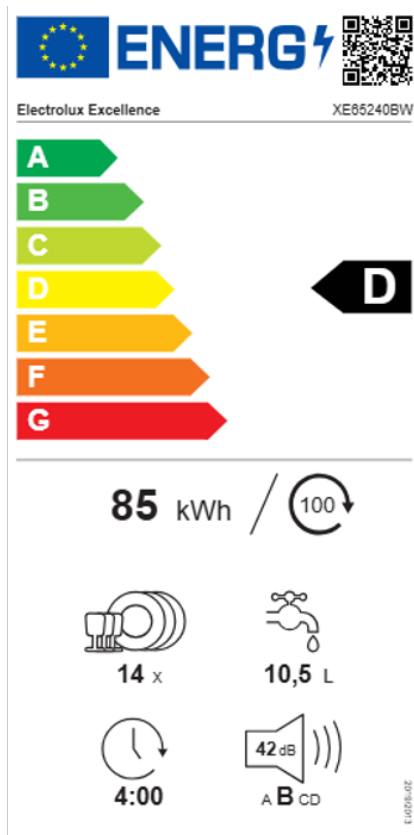

## Uppvottavél

Verð: 109.950 kr.

Tilboðsverð: 89.950 kr.

**Einfaldur og þægilegur** stjórnbúnaður gerir þér kleift að stilla tímann á einfaldan og þægilegan hátt. **GlassCare** passar uppá glösin á meðan **SatelliteClean** sér um allt leirtaiði skili sér tandur hreint þegar þvottinum lýkur og svo opnast vélin sjálfkrafa og þurrkar með **AirDry** tækninni.

**Og það tæknilega:**

- Orkunýtni D - Sjá nánar um orkumerkingar ESB hér
- Hljóð 42 dB(A)
- Aqua-Control vatnslekavörn
- HxBxD: 81,8 x 59,6 x 57,6 cm - Sjá mynd

**Rafha**

Suðurlandsbraut 16 108 Reykjavík