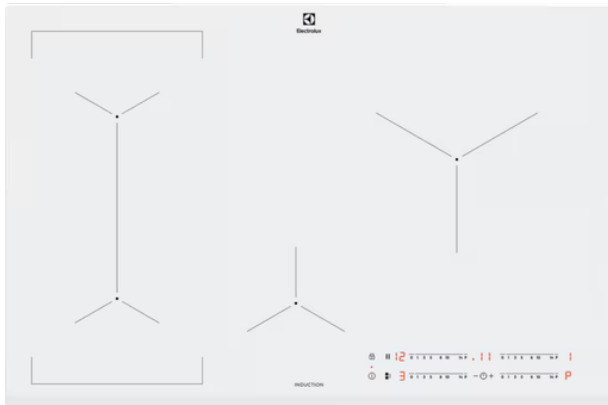

## Spanhelluborð

Verð: 209.950 kr.

**Tilboðsverð: 169.950 kr.**

Electrolux Bridge 600 spanhelluborð til niðurfræsingar með vönduðum E.G.O. hellum og stjórnbúnaði. PowerBooster á öllum hellum.

Gerð, hönnun og tækni

- 78 cm keramik helluborð með spansuðutækni + Power Boost á öllum hellum
- Afliðandi glerkantur
- Brúartenging
- Hvítt gler

Stærðir

- Utanmál H x B x D: 4,9 x 78 x 52 cm
- Innbyggingarmál - sjá teikningu
- Heildarafl 7,2 kW