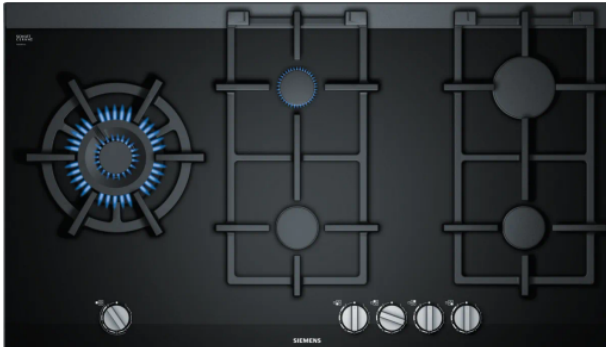

ER9A6SB70

Siemens iQ700 Gashelluborð 289.950 kr.

Grindur sem þola uppvottavél Grindurnar á helluborðinu þola uppvottavél sem gerir þrífín enn þæginlegri **9 þrepa stilling á brennurum** Borðið er með 9 þrepa kraftstillingar á brennurum svo þú hefur góða stjórn á því hversu öflugur loginn er **Öflugur Wok brennari** Helluborðið er búið öflugum Wok brennara

- Glæsilegt helluborð með keramikgleri og glerkanti
- Grindur úr pottjárnri
- Rafmagnsneistagjöf
- 5 gashellur
- 1 x öflugur WOK gasbrennari 6 kW
- 2 x brennari: 1,9 kW
- 1 x brennari: 1,1 kW
- 1 x brennari: 2,8 kW
- Gatmál BxD: Sjá mynd
- Gas upplýsingar: Nat gas L/LL G25/20mbar(DE), Natural gas H 25 mbar (HU), Natural gas L 25 mbar (NL), Liquid gas G30,31 28-30/37mbar, Liquid gas G30 37 mbar (PL), Liquid gas 50 mbar
- Tækjamál HxBxD: 5,9 x 91,2 x 52 cm
- Spíssar fyrir íslenska notkun fylgja
- (Þetta borð er framleitt fyrir jarðgas og þarf því að gera breytingu á borðinu fyrir notkun á Íslandi)