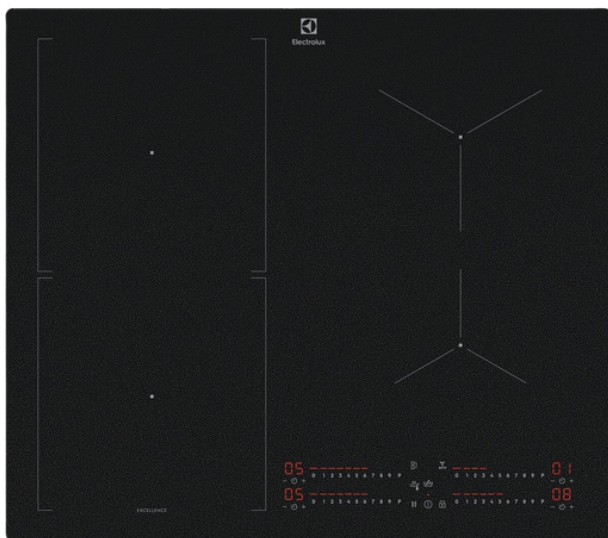

Electrolux Excellence Spanhelluborð

Verð: 169.950 kr.

Tilboðsverð: 119.950 kr.

Electrolux SenseBoil 700 spanhelluborð. Þetta borð er með möttu gleri og er rispufrítt. Vandaðar E.G.O. hellur og stjórnbúnaður. PowerBooster á öllum hellum. Þetta borð hentar til niðurfræsingar í t.d. steinplötur.

Gerð, hönnun og tækni

- 58 cm keramik helluborð með spansuðutækni + Power Boost á öllum hellum
- Matt rispufrítt gler sem einstaklega auðvelt er að þrifa
- Niðurfræsanlegt
- E.G.O. þýskur hágæðastýribúnaður og hellur

Stærðir

- Utanmál H x B x D: 4,9 x 58 x 51 cm
- Innbyggingarmál B x D 56 x 49 cm
- Hellur stærðir:
- 2 x 21 cm 2300/**3200W**
- 18 cm 1800/**2800W**
- 14,5 cm 1400/**2500W**
- Heildarafl 7,35 kW

Eiginleikar