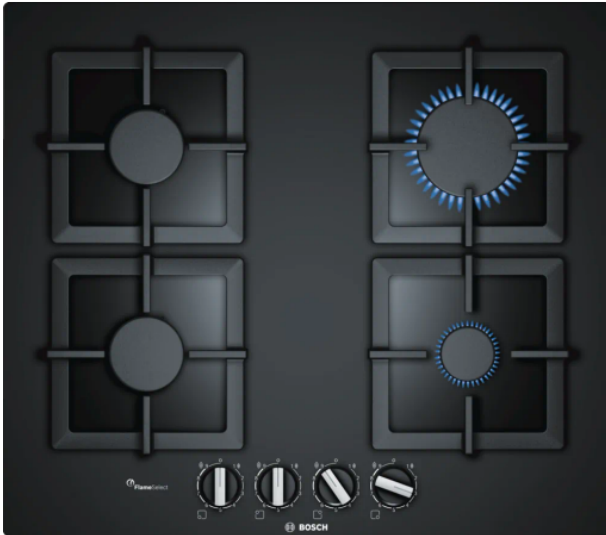

# Bosch Series 6 FlameSelect Gashelluborð 89.950 kr.

Bosch Series 6 FlameSelect gashelluborð.

- 4 hellur/brennarar
- 1x 1 kw
- 2x 3 kw
- 1x 1,75 kw
- Til niðurfæsingar
- Utanmál: 59x52 cm
- Innbyggingarmál: 56-56,2 - 48-49,2 cm
- Svart undirmálað gler fyrir fallegra útlit
- Spíssar fyrir íslenska notkun fylgja
- (Þetta borð er framleitt fyrir jarðgas og þarf því að gera breytingu á borðinu fyrir notkun á Íslandi)
- Grindur úr pottjárnri