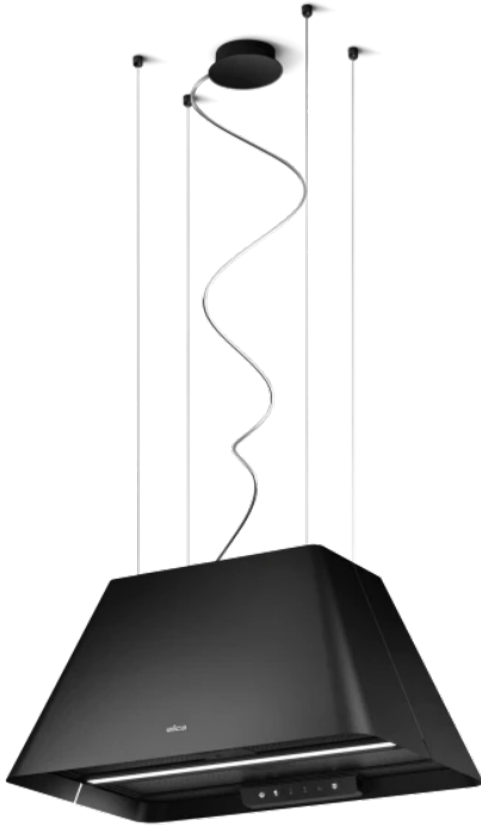

# Elica IKONA Light Eyjuháfur 119.950 kr.

Auðveld umhirða

Auðvelt er að þrifa háfinn þar sem áferðin á honum hrindir frá sér óhreinindum og renna þau því af með léttri stroku

Viðvörðunarljós fyrir viðhald

## Tæknilegar upplýsingar

- Frihangandi háfur í vírum til að hengja í loft eða festa á vegg.
- Samræmd einkunn Evrópusambandsins:
- Sog C
- Lýsing A
- Síun C
- Eingöngu fyrir kolasíu - Long life kolasía fylgir með (endist í 3 ár)
- Auka kolasíusetið fæst hér týpa MOD57
- Þrjár hraðastillingar + PowerBoost kraftstilling
- Lætur vita þegar þrifa þarf síuna
- Festingar í loft fylgir
- Lýsing 1,7w 3500 Kelvin 365 LUX
- Hljóð 47-62 dB(A)
- Afköst 250-605 m<sup>3</sup>/klst og á háhraðastillingu 650 m<sup>3</sup>/klst
- Þvermál 60 cm
- Hæð 66-142 cm