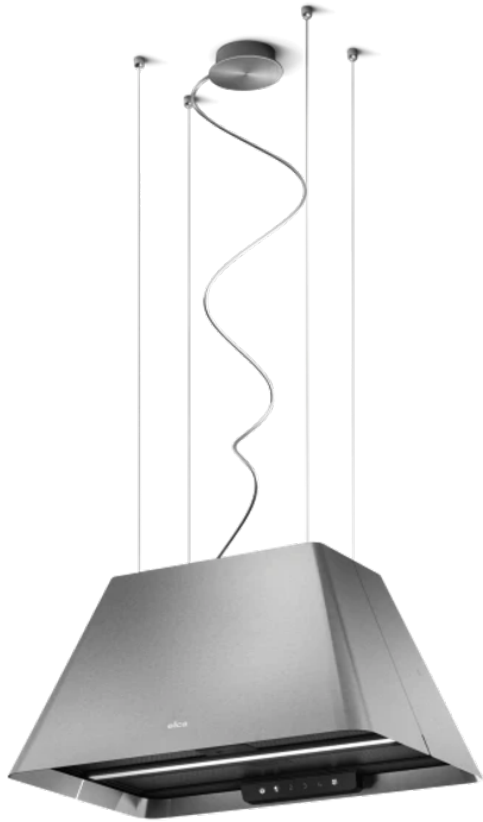

PRF0165071

Elica IKONA Light Eyjuháfur 119.950 kr.

Auðveld umhirða

Auðvelt er að þrifa háfinn þar sem áferðin á honum hrindir frá sér óhreinindum og renna þau því af með léttri stroku

Viðvörðunarljós fyrir viðhald

Vitan lætur vita með aðvörðunarljósi þegar tími er kominn á skipti á kolasíum

Long Life kolasíur

Long Life kolasíur sem endast í allt að 3 ár, samanborið við hefðbundnar kolasíur sem endast aðeins í 4-6 mánuði

Tæknilegar upplýsingar

- Frihangandi háfur í vörum til að hengja í loft eða festa á vegg.
- Samræmd einkunn Evrópusambandsins:
- Sog C
- Lýsing A
- Síun C
- Eingöngu fyrir kolasíu - Long life kolasía fylgir með (endist í 3 ár)
- Auka kolasíusetið fæst hér týpa MOD57
- Þrjár hraðastillingar + PowerBoost kraftstilling
- Lætur vita þegar þrifa þarf síuna
- Festingar í loft fylgir
- Lýsing 1,7w 3500 Kelvin 365 LUX
- Hljóð 47-62 dB(A)
- Afköst 250-605 m³/klst og á háhraðastillingu 650 m³/klst
- Þvermál 60 cm
- Hæð 66-142 cm
- Litur: Hvítur