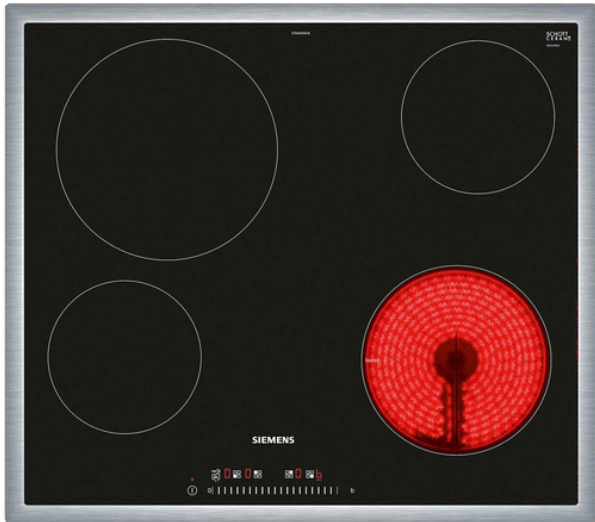

ET645FEN1E-26

# Siemens keramik helluborð 69.950 kr.

- 58,3 cm helluborð með stálkanti
- 4 High Light hraðhellur
- 2 x 14,5 cm 1200W
- 1 x 18 cm 2000W
- 1 x 21 cm 2200W
- Barnalæsing
- Touch Slider stjórnbúnaður
- Viðvörðunarljós fyrir heita hellu
- 6600 wött
- Innbyggingamál HxBxD: 4,3 x 56 x 49-50 cm
- Utanmál HxBxD: 4,5 x 58,3 x 51,3 cm - Fyrir nánari mælingar, sjá teikningu