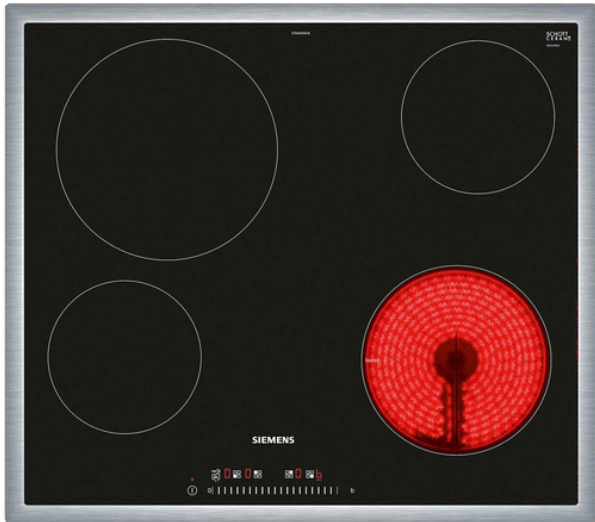

ET645FEN1E-26

Siemens keramik helluborð 69.950 kr.

- 58,3 cm helluborð með stálkanti
- 4 High Light hraðhellur
- 2 x 14,5 cm 1200W
- 1 x 18 cm 2000W
- 1 x 21 cm 2200W
- Barnalæsing
- Touch Slider stjórnbúnaður
- Viðvörðunarljós fyrir heita hellu
- 6600 wött
- Innbyggingamál HxBxD: 4,3 x 56 x 49-50 cm
- Utanmál HxBxD: 4,5 x 58,3 x 51,3 cm - Fyrir nánari mælingar, sjá teikningu

Rafha

Suðurlandsbraut 16 108 Reykjavík

Sími: 588-0500

rafha@rafha.is

www.rafha.is