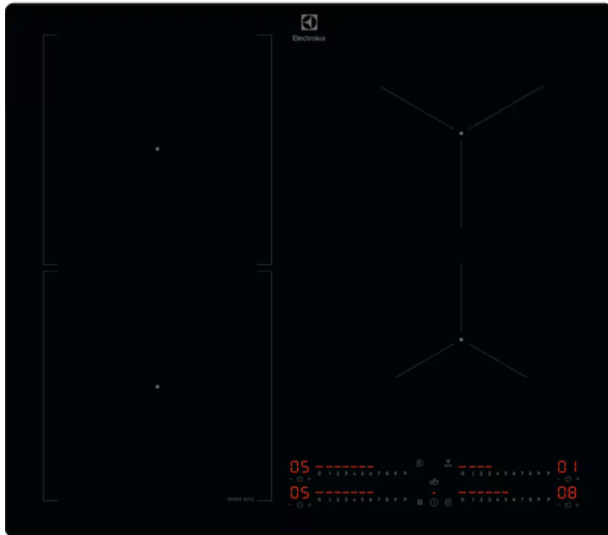

KIS62453I

Electrolux SenseBoil 700 Spanhelluborð 129.950 kr.

Electrolux SenseBoil 700 spanhelluborð með vönduðum E.G.O. hellum og stjórnbúnaði. PowerBooster á öllum hellum. Þetta borð hentar til niðurfræsingar í t.d. steinplötur

Gerð, hönnun og tækni

- 58 cm keramik helluborð með spansuðutækni + Power Boost á öllum hellum
- Niðurfræsanlegt
- E.G.O. þýskur hágæðastýribúnaður og hellur

Stærðir

- Utanmál H x B x D: 4,9 x 58 x 51 cm
- Innbyggingarmál B x D 56 x 49 cm
- Hellur stærðir:
 - 2 x 21 cm 2300/**3200W**
 - 18 cm 1800/**2800W**
 - 14,5 cm 1400/**2500W**
- Heildarafl 7,35 kW