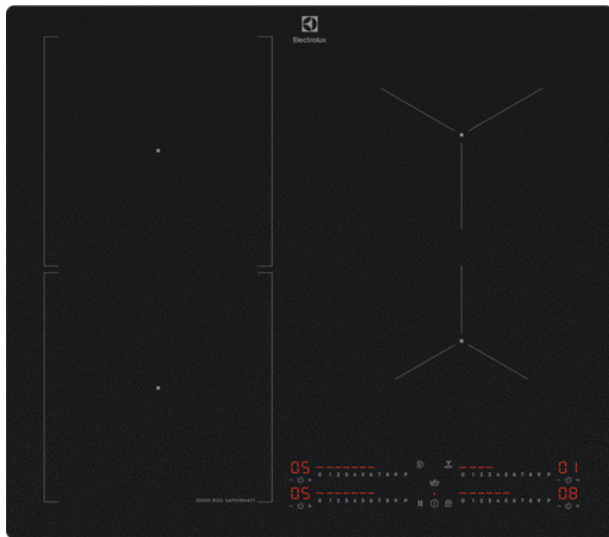

Electrolux SenseBoil 700 Spanhelluborð

Verð: 169.950 kr.

Tilboðsverð: 119.950 kr.

Electrolux SenseBoil 700 spanhelluborð. Þetta borð er með möttu gleri og er rispufrítt. Vandaðar E.G.O. hellur og stjórnbúnaður. PowerBooster á öllum hellum. Þetta borð hentar til niðurfraesingar í t.d. steinplötur.

Gerð, hönnun og tækni

- 58 cm keramik helluborð með spansuðutækni + Power Boost á öllum hellum
- Matt rispufrítt gler sem einstaklega auðvelt er að þrifa
- Niðurfraesanlegt
- E.G.O. þýskur hágæðastýribúnaður og hellur

Stærðir

- Utanmál H x B x D: 4,9 x 58 x 51 cm
- Innbyggingarmál B x D 56 x 49 cm
- Hellur stærðir:
 - 2 x 21 cm 2300/**3200W**
 - 18 cm 1800/**2800W**
 - 14,5 cm 1400/**2500W**
- Heildarafl 7,35 kW

Eiginleikar