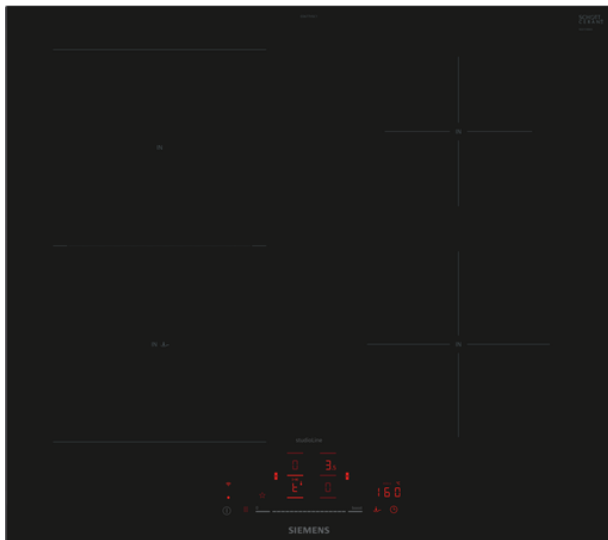

ED677HSC1E

Siemens iQ500 Studio

Line Spanhelluborð

Verð: 139.950 kr.

Tilboðsverð: 109.950 kr.

iQ500 spanhelluborð frá Siemens með TouchSlider beinvali og CombiZone XXL hellu og PowerMove tækni. Glæsileg hönnun og þýskt hugvít.

Gerð, hönnun og tækni

- 60 cm keramik helluborð með spansuðutækni + Power Boost á öllum hellum
- Rautt LED stjórnborð sýnilegt þegar kveikt er á borðinu
- Með aflíðandi hallandi kant að framan og Black Steel stál kant á hliðum
- Svört grafík - dempuð grafík gerir borðið mun fallegra ásjónar
- E.G.O. þýskur hágæðastýribúnaður og hellur

Stærðir

- Utanmál H x B x D: 5,1 x 60,2 x 52 cm
- Innbyggingarmál sjá teikningu 56 x 49 cm
- Stærðir hellna
- 1 x 38 x 21 cm 2200W / 3700W með Power Boost
- 1 x 18 cm 1800 / 3100W með Power Boost
- 1 x 14,5 cm 1600 / 2200W með Power Boost
- Heildarafl 6,9 kW