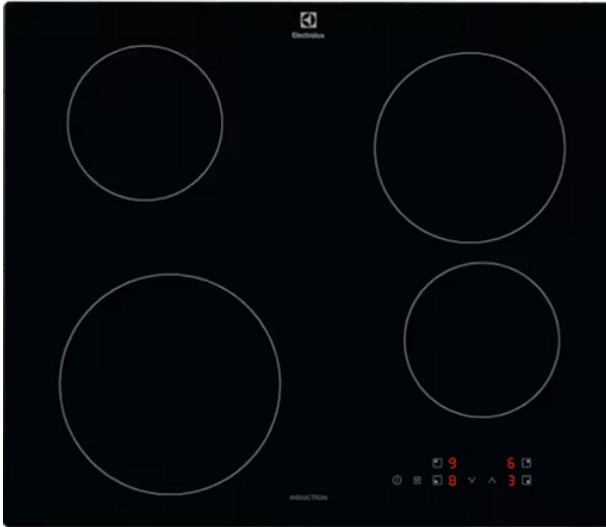

## Spanhelluborð

54.950 kr.

Spansuðuhelluborð með 4 hellum þ.á.m. tvær booster hellur og barnalæsing

Gerð, hönnun og tækni

- 60 cm keramik helluborð með spansuðutækni + Power Boost á tveimur hellum

- Rautt LED stjórnborð

Stærðir

- Utanmál H x B x D: 6 x 59 x 52 cm

- Innbyggingarmál B x D 56 x 49 cm

- Hellur stærðir:

- 1 x 21 cm 2300/2800W

- 1 x 18 cm 1800W

- 1 x 14,5 cm 1200/1800W

- 1 x 14,5 cm ? 1200W

- Heildarafl 6,6 kW

Eiginleikar

- Snertitakkar á öllum hellum og stafrænt stjórnborð með LED skjá

- PowerBoost háhraðaspan á tveimur hellum - tilvalið til snöggsteikingar, ná upp suðu eða í WOK rétti

- Suðusjálfvirkni - nær t.d. suðu á kartöflum - og lækkar svo hitann eftir stutta stund