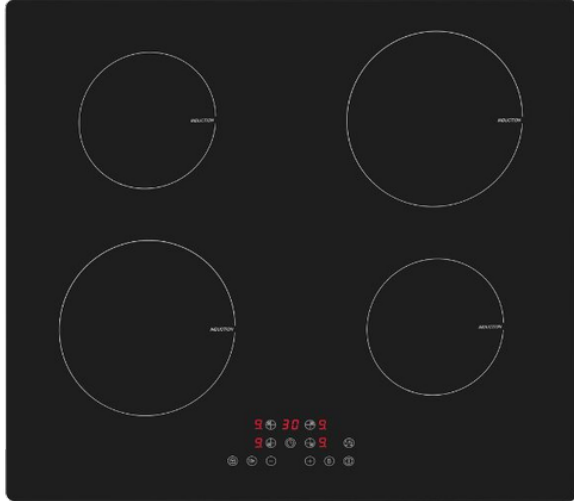

EKI601-2

Exquisit spanhelluborð

34.950 kr.

Helluborð með fallegum glerkanti. 4 hellur og Booster aðgerð

Gerð, hönnun og tækni

- 60 cm keramik helluborð með spansuðutækni + Power Boost
- Rautt LED stjórnborð

Stærðir

- Utanmál H x B x D: 6 x 59 x 52 cm
- Innbyggingarmál B x D 57 x 50 cm
- 4 hellur með Power Boost
- Heildarafl 7 kW

Eiginleikar

- Snertitakkar á öllum hellum og stafrænt stjórnborð með LED skjá
- PowerBoost háhraðaspan - tilvalið til snöggsteikingar, ná upp suðu eða í WOK rétti
- Timer