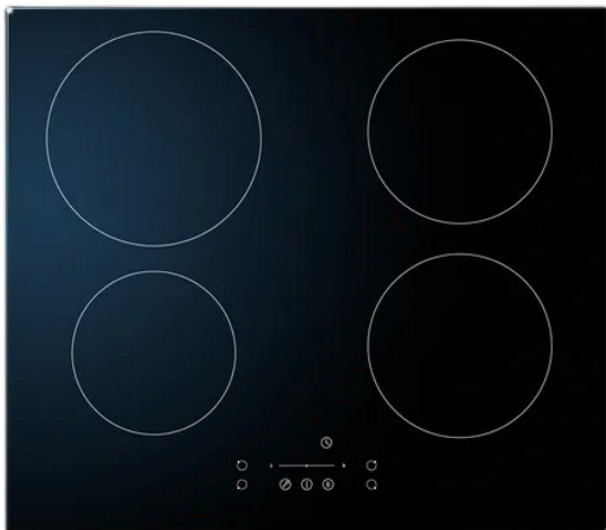

# Scandomestic Spanhelluborð 39.950 kr.

Spansuðuhelluborð með 4 hellum þ.á.m. tvær booster hellur og barnalæsing

Gerð, hönnun og tækni

- 60 cm keramik helluborð með spansuðutækni + Power Boost á tveimur hellum
- Rautt LED stjórnborð

Stærðir

- Utanmál H x B x D: 6,2 x 59 x 52 cm
- Innbyggingarmál B x D 56 x 49 cm
- Hellu stærðir:
  - 1 x 21 cm 2400/2600W
  - 2 x 18 cm 1800/2000W
  - 1 x 16 cm 1400W/1500W
- Heildarafl 7,4 kW
- Lengd Rafmagnssnúru 120cm