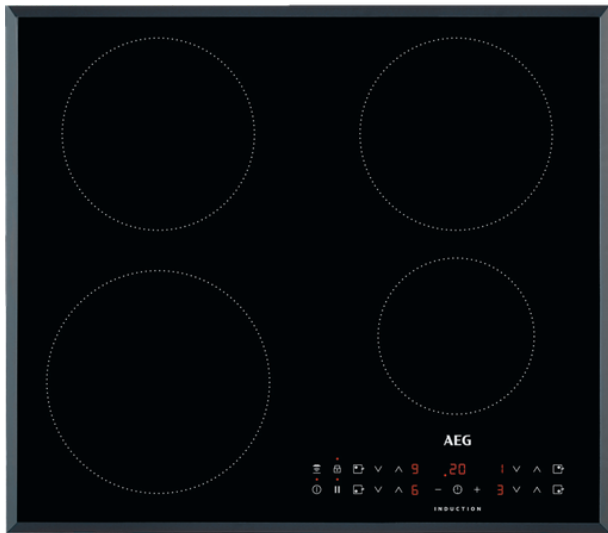

IKB64301FB

AEG 3000

spanhelluborð

99.950 kr.

Spansuðuhelluborð með 4 kraftmiklum PowerBoost hellum.
Fallegur aflíðandi glerkantur.

Gerð, hönnun og tækni

- 60 cm keramik helluborð með spansuðutækni + Power Boost á öllum hellum
- Rautt LED stjórnborð

Stærðir

- Utanmál H x B x D: 6 x 59 x 52 cm
- Innbyggingarmál B x D 56 x 49 cm
- Hellur stærðir:
  - 1 x 21 cm 2300/3700W PowerBoost
  - 2 x 18 cm 1800/2800W PowerBoost
  - 1 x 14,5 cm 1400/2500W PowerBoost
- Heildarafl 7,35 kW

Eiginleikar

- Sneritakkar á öllum hellum og stafrænt stjórnborð með LED skjá
- PowerBoost háhraðaspan á öllum hellum - tilvalið til snöggsteikingar, ná upp suðu eða í WOK rétti
- Suðusjálfvirkni - nær t.d. suðu á kartöflum - og lækkar svo hitann eftir stutta stund
- **Mínútuúr** 0-99 mínútur

Öryggi & þægindi

- Barnalæsing
- Sjálfvirkur öryggisútsláttur eftir ákveðinn tíma
- Ekki er hægt að kveikja á hellu nema að pottur sé til staðar
- Viðvörðunarljós fyrir heita hellu
- Yfirborðshiti fer aldrei yfir 100°C (ólíkt venjulegum keramik hellum 600°C) og því brenna matarleifar ekki fast

Til fróðleiks og gagnleg ráð

- Spansuða byggir á hættulausri tækni þar sem orkan leysist úr læðingi í botni pottsins. Kostir spansuðu eru ótvíræðir. Það er allt í senn tímasparandi, orkunýting er mun betri, það er öruggara, nákvæmara og auðveldara í þrifum

Rafha

Suðurlandsbraut 16 108 Reykjavík

Sími: 588-0500

rafha@rafha.is

www.rafha.is