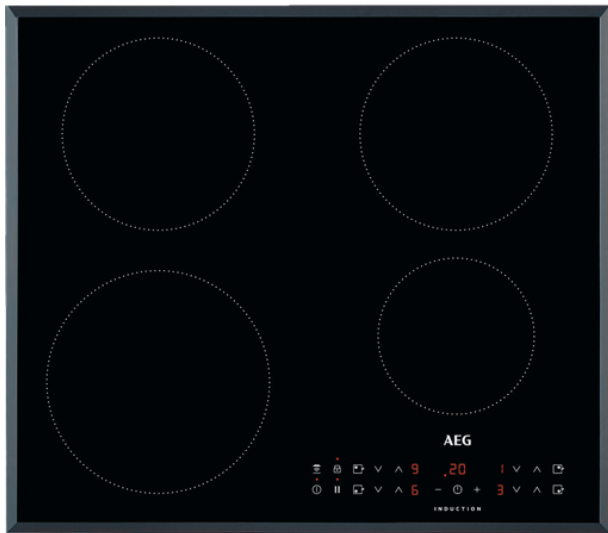

IKB64301FB

AEG 3000

spanhelluborð

Verð: 99.950 kr.

Tilboðsverð: 66.666 kr.

Spansuðuhelluborð með 4 kraftmiklum PowerBoost hellum.
Fallegur aflíðandi glerkantur.

Gerð, hönnun og tækni

- 60 cm keramik helluborð með spansuðutækni + Power Boost á öllum hellum
- Rautt LED stjórnborð

Stærðir

- Utanmál H x B x D: 6 x 59 x 52 cm
- Innbyggingarmál B x D 56 x 49 cm
- Hellur stærðir:
 - 1 x 21 cm 2300/3700W PowerBoost
 - 2 x 18 cm 1800/2800W PowerBoost
 - 1 x 14,5 cm 1400/2500W PowerBoost
- Heildarafl 7,35 kW

Eiginleikar

- Sneritakkar á öllum hellum og stafrænt stjórnborð með LED skjá
- PowerBoost háhraðaspan á öllum hellum - tilvalið til snöggsteikingar, ná upp suðu eða í WOK rétti
- Suðusjálfvirkni - nær t.d. suðu á kartöflum - og lækkar svo hitann eftir stutta stund
- **Mínútuúr** 0-99 mínútur