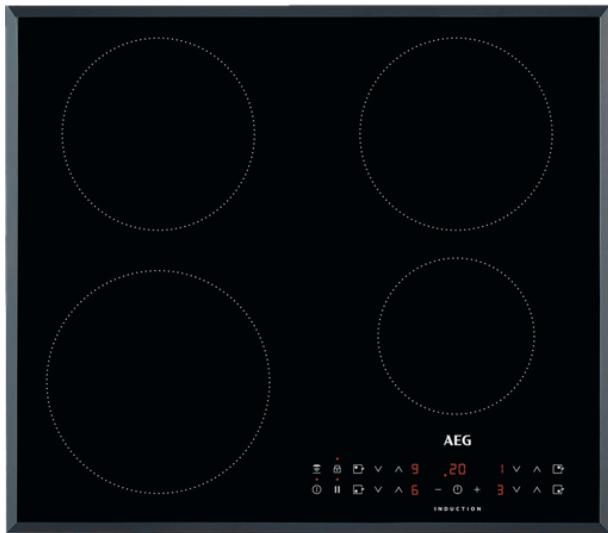

IKB64301FB

AEG 3000

spanhelluborð

99.950 kr.

Spansuðuhelluborð með 4 kraftmiklum PowerBoost hellum.
Fallegur aflíðandi glerkantur.

Gerð, hönnun og tækni

- 60 cm keramik helluborð með spansuðutækni + Power Boost á öllum hellum
- Rautt LED stjórnborð

Stærðir

- Utanmál H x B x D: 6 x 59 x 52 cm
- Innbyggingarmál B x D 56 x 49 cm
- Hellur stærðir:
 - 1 x 21 cm 2300/3700W PowerBoost
 - 2 x 18 cm 1800/2800W PowerBoost
 - 1 x 14,5 cm 1400/2500W PowerBoost
- Heildarafl 7,35 kW

Eiginleikar

- Sneritakkar á öllum hellum og stafrænt stjórnborð með LED skjá
- PowerBoost háhraðaspan á öllum hellum - tilvalið til snöggsteikingar, ná upp suðu eða í WOK rétti
- Suðusjálfvirkni - nær t.d. suðu á kartöflum - og lækkar svo hitann eftir stutta stund
- **Mínútuúr** 0-99 mínútur