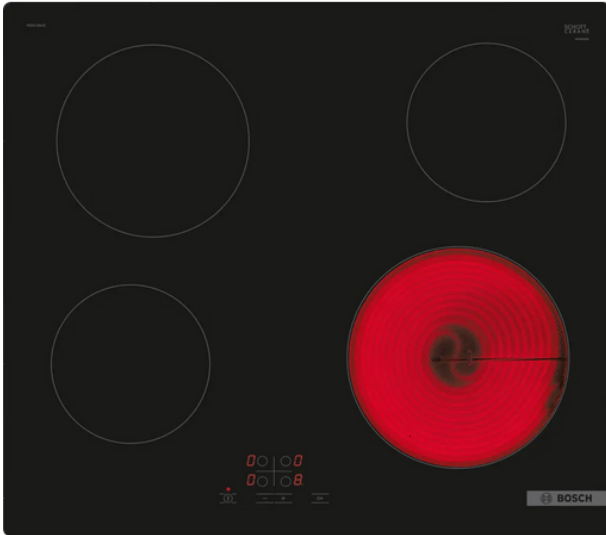

PKE611BA2E-26

Bosch Sería 4 Keramík Helluborð 59.950 kr.

- 59 cm helluborð með glerkanti
- 4 High Light hraðhellur
- 2 x 14,5 cm 1200W
- 1 x 18 cm 2000W
- 1 x 21 cm 2200W
- Barnalæsing
- Viðvörðunarljós fyrir heita hellu
- 6600 wött
- Innbyggingamál HxBxD: 4,3 x 56 x 49 cm
- Utanmál HxBxD: 4,5 x 59,2 x 52,2 cm - Fyrir nánari mælingar, sjá teikningu