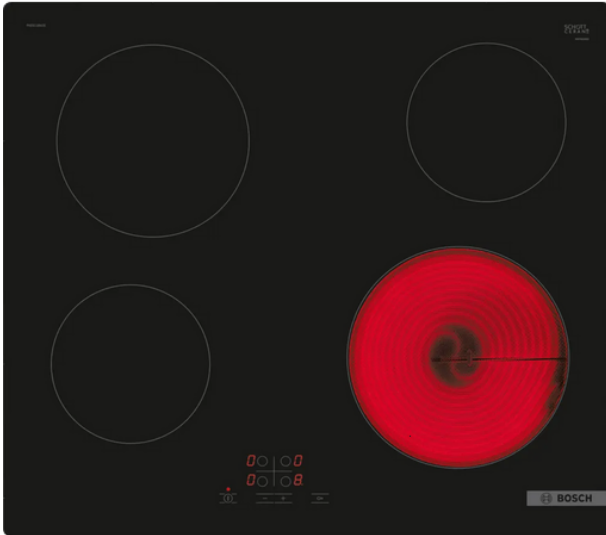

PKE611BA2E-26

# Bosch Sería 4 Keramík Helluborð 59.950 kr.

- 59 cm helluborð með glerkanti
- 4 High Light hraðhellur
- 2 x 14,5 cm 1200W
- 1 x 18 cm 2000W
- 1 x 21 cm 2200W
- Barnalæsing
- Viðvörðunarljós fyrir heita hellu
- 6600 wött
- Innbyggingamál HxBxD: 4,3 x 56 x 49 cm
- Utanmál HxBxD: 4,5 x 59,2 x 52,2 cm - Fyrir nánari mælingar, sjá teikningu