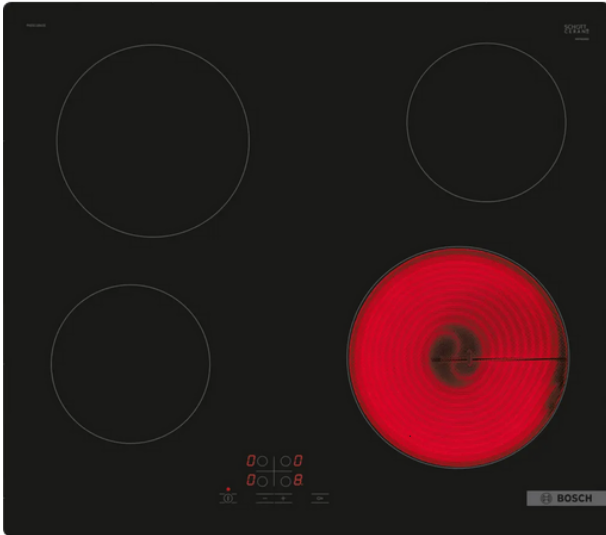

PKE611BA2E-26

# Bosch Sería 4 Keramík Helluborð

Verð: 59.950 kr.

**Tilboðsverð: 49.950 kr.**

- 59 cm helluborð með glerkanti
- 4 High Light hraðhellur
- 2 x 14,5 cm 1200W
- 1 x 18 cm 2000W
- 1 x 21 cm 2200W
- Barnalæsing
- Viðvörðunarljós fyrir heita hellu
- 6600 wött
- Innbyggingamál HxBxD: 4,3 x 56 x 49 cm
- Utanmál HxBxD: 4,5 x 59,2 x 52,2 cm - Fyrir nánari mælingar, sjá teikningu