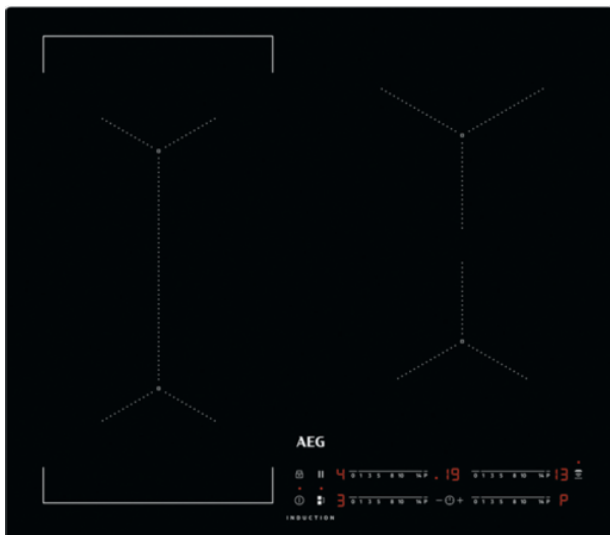

IKE64441IB

AEG Bridge Spanhelluborð 139.950 kr.

AEG CombiZone spanhelluborð með vönduðum E.G.O. hellum og stjórnbúnaði. PowerBooster á öllum hellum.

Gerð, hönnun og tækni

- 58 cm keramik helluborð með spansuðutækni + Power Boost á öllum hellum
- Niðurfræsanlegt
- E.G.O. þýskur hágæðastýribúnaður og hellur

Stærðir

- Utanmál H x B x D: 4,9 x 58 x 51 cm
- Innbyggingarmál B x D 56 x 49 cm
- Hellur stærðir:
 - 2 x 21 cm 2300/**3200W**
 - 18 cm 1800/**2800W**
 - 14,5 cm 1400/**2500W**
- Heildarafli 7,35 kW

Eiginleikar