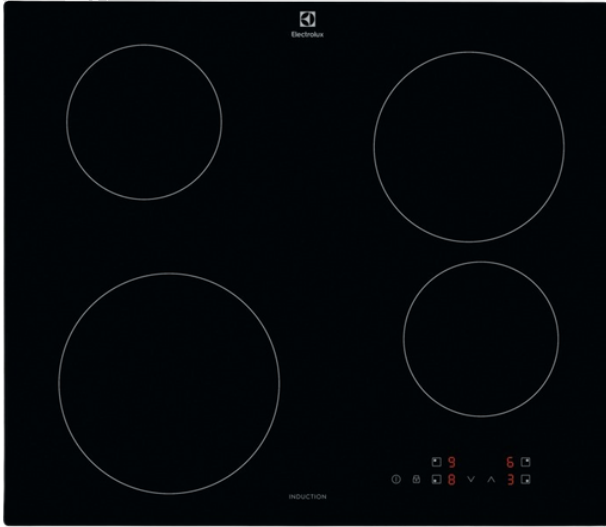

LIB60420CK

Electrolux 300

Spanhelluborð

64.950 kr.

Spansuðuhelluborð með 4 hellum þ.á.m. tvær booster hellur og barnalæsing

Gerð, hönnun og tækni

- 60 cm keramik helluborð með spansuðutækni + Power Boost á tveimur hellum

- Rautt LED stjórnborð

Stærðir

- Utanmál H x B x D: 6 x 59 x 52 cm

- Innbyggingarmál B x D 56 x 49 cm

● Hellur stærðir:

- 1 x 21 cm 2300/2800W

- 1 x 18 cm 1800W

- 1 x 14,5 cm 1200/1800W

- 1 x 14,5 cm ? 1200W

- Heildarafl 6,6 kW

Eiginleikar

- Snertitakkar á öllum hellum og stafrænt stjórnborð með LED skjá

- PowerBoost háhraðaspan á tveimur hellum - tilvalið til snöggsteikingar, ná upp suðu eða í WOK rétti