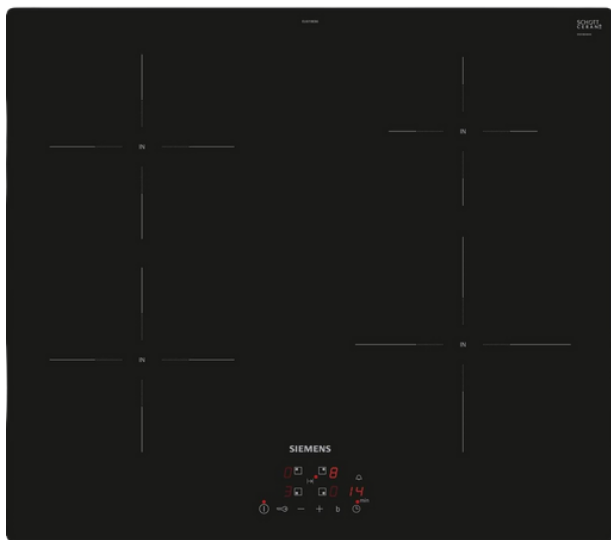

EU611BEB6E-26

Siemens iQ100

Spanhelluborð

Verð: 84.950 kr.

Tilboðsverð: 69.950 kr.

Spansuðuhelluborð með PowerBooster á öllum hellum og fjölda annara eiginleika.

Gerð, hönnun og tækni

- 60 cm keramik helluborð með spansuðutækni + Power Boost á öllum hellum
- Rautt LED stjórnborð
- E.G.O. þýskur hágæðastýribúnaður og hellur

Stærðir

- Utanmál H x B x D: 4,4 x 59 x 52 cm (sjá nánar á teikningu)
- Innbyggingarmál B x D 56 x 49 cm (sjá nánar á teikningu)
- Hellur stærðir:
- 1 x 21 cm 2300/3700W
- 2 x 18 cm 1800/2800W
- 1 x 14,5 cm 1400/2500W
- Heildarafl 7,4 kW

Eiginleikar

- Snertitakkar á öllum hellum og stafrænt stjórnborð með LED skjá
- PowerBoost háhraðaspan á öllum hellum - tilvalið til snöggsteikingar, ná upp suðu eða í WOK rétti
- Mínútuúr 0-99 mín og tímaúr fyrir hverja hellu