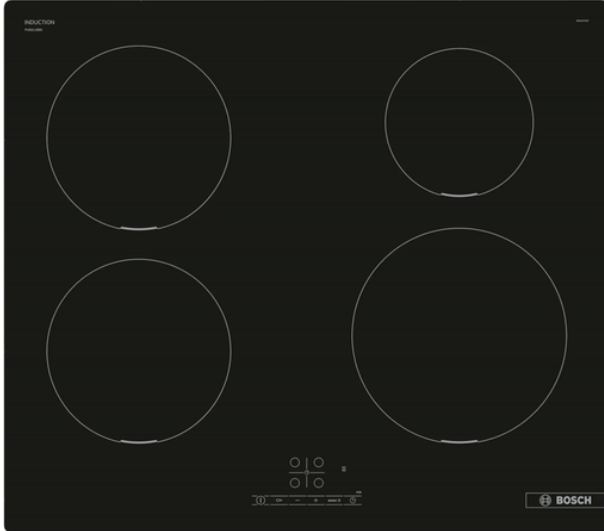

PUE611BB5E

Bosch Spanhelluborð

74.950 kr.

Spansuðuhelluborð með 4 hellum þ.á.m. fjórar booster hellur og barnalæsing

Gerð, hönnun og tækni

- 60 cm keramik helluborð með spansuðutækni + Power Boost á tveimur hellum
- Rautt LED stjórnborð

Stærðir

- Utanmál H x B x D: 5,1 x 59,2 x 52,2 cm
- Innbyggingarmál B x D 56 x 49 cm
- Hellur stærðir:
 - 1 x 21 cm 2200/3700W
 - 2 x 18 cm 1800W/3100W
 - 1 x 14 cm 1400/2200W
- Heildarafli 7,2 kW

Eiginleikar