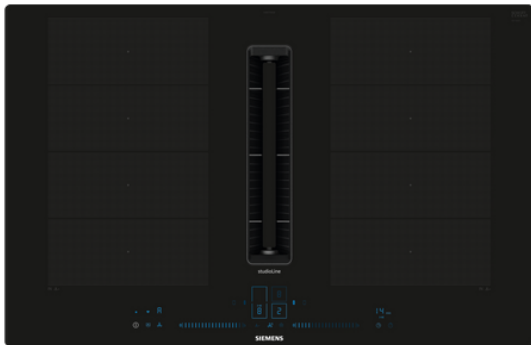

Siemens iQ700

spanhelluborð og vifta

til niðurfræsingar

529.975 kr.

Helluborð og vifta í sama tækinu. Kröftugri viftu hefur verið komið fyrir í miðju helluborðisins sem sagnar allt loftið niður. Fyrir úblástur eða kolasíu.

StudioLine **IQ700** topplína frá Siemens með tækni morgundagsins og áður óþekktum þægindum. **FlexMotion** spantækni sem býður upp á fullkominn sveigjanleika fyrir allar stærðir af pottum og pönnum. **FryingSensor** tækni hárrétta og áhyggjulausa steikingu og með **HomeConnect** Appinu er hægt að tengjast borðinu með þráðlausu neti.

Gerð, hönnun og tækni

- 81, 2cm keramik helluborð með spansuðutækni + **Power Boost á öllum hellum**
- **Blátt LED stjórnborð** sýnilegt þegar kveikt er á borðinu
- **Svört grafík** - dempuð grafík gerir borðið mun fallegra ásjónar
- Til **niðurfræsingar** í borðplötu
- E.G.O. þýskur hágæðastýribúnaður og hellur

Stærðir

- Utanmál H x B x D: 22,3 x 79,2 x 51,2 cm (sjá nánar á teikningu)
- Innbyggingarmál H x B x D 22,3 x 73,5 x 47 cm (sjá nánar á teikningu)
- **FlexInductionPlus** hellur - 8 x **3700W PowerBoost** hellur
- Heildarafl 7,4 kW