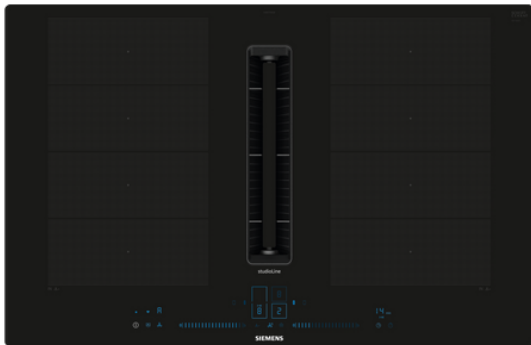

EX807NX68E

Siemens IQ700 spanhelluborð og vifta til niðurfræsingar Verð: 549.950 kr. Tilboðsverð: 479.950 kr.

Rafha

Suðurlandsbraut 16 108 Reykjavík

Sími: 588-0500

rafha@rafha.is

www.rafha.is

Helluborð og vifta í sama tækinu. Kröftugri viftu hefur verið komið fyrir í miðju helluborðisins sem sagnar allt loftið niður. Fyrir úblástur eða kolasíu.

StudioLine **IQ700** topplína frá Siemens með tækni morgundagsins og áður óþekktum þægindum. **FlexMotion** spantækni sem býður upp á fullkominn sveigjanleika fyrir allar stærðir af pottum og pönnum. **FryingSensor** tækni hárrétta og áhyggjulausa steikingu og með **HomeConnect** Appinu er hægt að tengjast borðinu með þráðlausu neti.

Gerð, hönnun og tækni

- 81, 2cm keramik helluborð með spansuðutækni + **Power Boost á öllum hellum**
- **Blátt LED stjórnborð** sýnilegt þegar kveikt er á borðinu
- **Svört grafík** - dempuð grafík gerir borðið mun fallegra ásjónar
- Til **niðurfræsingar** í borðplötu
- E.G.O. þýskur hágæðastýribúnaður og hellur

Stærðir

- Utanmál H x B x D: 22,3 x 79,2 x 51,2 cm (sjá nánar á teikningu)
- Innbyggingarmál H x B x D 22,3 x 73,5 x 47 cm (sjá nánar á teikningu)
- **FlexInductionPlus** hellur - 8 x **3700W PowerBoost** hellur
- Heildarafl 7,4 kW