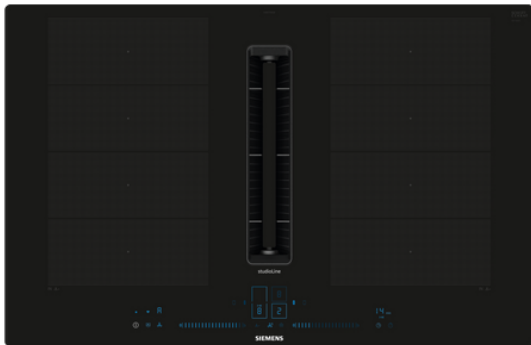

Siemens IQ700

spanhelluborð og vifta til niðurfræsingar

549.950 kr.

Helluborð og vifta í sama tækinu. Kröftugri viftu hefur verið komið fyrir í miðju helluborðisins sem sagnar allt loftið niður. Fyrir úblástur eða kolasíu.

StudioLine **IQ700** topplína frá Siemens með tækni morgundagsins og áður óþekktum þægindum. **FlexMotion** spantækni sem býður upp á fullkominn sveigjanleika fyrir allar stærðir af pottum og pönnum. **FryingSensor** tækni hárrétta og áhyggjulausa steikingu og með **HomeConnect** Appinu er hægt að tengjast borðinu með þráðlausu neti.

Gerð, hönnun og tækni

- 81, 2cm keramik helluborð með spansuðutækni + **Power Boost á öllum hellum**
- **Blátt LED stjórnborð** sýnilegt þegar kveikt er á borðinu
- **Svört grafík** - dempuð grafík gerir borðið mun fallegra ásjónar
- Til **niðurfræsingar** í borðplötu
- E.G.O. þýskur hágæðastýribúnaður og hellur

Stærðir

- Utanmál H x B x D: 22,3 x 79,2 x 51,2 cm (sjá nánar á teikningu)
- Innbyggingarmál H x B x D 22,3 x 73,5 x 47 cm (sjá nánar á teikningu)
- **FlexInductionPlus** hellur - 8 x **3700W PowerBoost** hellur
- Heildarafl 7,4 kW