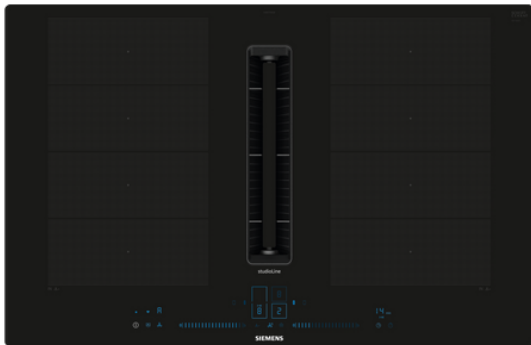

Siemens iQ700

spanhelluborð og vifta

til niðurfræsingar

549.950 kr.

Helluborð og vifta í sama tækinu. Kröftugri viftu hefur verið komið fyrir í miðju helluborðisins sem sagnar allt loftið niður. Fyrir úblástur eða kolasíu.

StudioLine **IQ700** topplína frá Siemens með tækni morgundagsins og áður óþekktum þægindum. **FlexMotion** spantækni sem býður upp á fullkominn sveigjanleika fyrir allar stærðir af pottum og pönnum. **FryingSensor** tækni hárrétta og áhyggjulausa steikingu og með **HomeConnect** Appinu er hægt að tengjast borðinu með þráðlausu neti.

Gerð, hönnun og tækni

- 81, 2cm keramik helluborð með spansuðutækni + **Power Boost á öllum hellum**
- **Blátt LED stjórnborð** sýnilegt þegar kveikt er á borðinu
- **Svört grafík** - dempuð grafík gerir borðið mun fallegra ásjónar
- Til **niðurfræsingar** í borðplötu
- E.G.O. þýskur hágæðastýribúnaður og hellur

Stærðir

- Utanmál H x B x D: 22,3 x 79,2 x 51,2 cm (sjá nánar á teikningu)
- Innbyggingarmál H x B x D 22,3 x 73,5 x 47 cm (sjá nánar á teikningu)
- **FlexInductionPlus** hellur - 8 x **3700W PowerBoost** hellur
- Heildarafl 7,4 kW