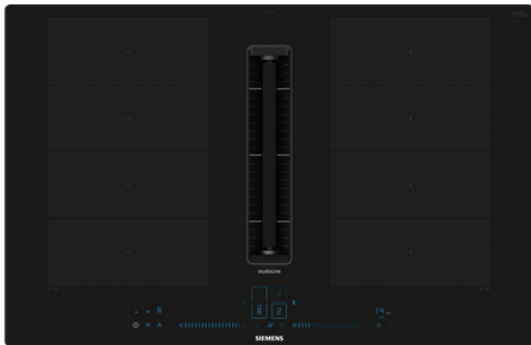

Siemens IQ700

spanhelluborð og vifta

til niðurfræsingar

549.950 kr.

Helluborð og vifta í sama tækinu. Kröftugri viftu hefur verið komið fyrir í miðju helluborðisins sem sagnar allt loftið niður. Fyrir úblástur eða kolasíu.

StudioLine **IQ700** topplína frá Siemens með tækni morgundagsins og áður óþekktum þægindum. **FlexMotion** spantækni sem býður upp á fullkominn sveigjanleika fyrir allar stærðir af pottum og pönnum. **FryingSensor** tækni hárrétta og áhyggjulausa steikingu og með **HomeConnect** Appinu er hægt að tengjast borðinu með þráðlausu neti.

Gerð, hönnun og tækni

- 81, 2cm keramik helluborð með spansuðutækni + **Power Boost á öllum hellum**
- **Blátt LED stjórnborð** sýnilegt þegar kveikt er á borðinu
- **Svört grafík** - dempuð grafík gerir borðið mun fallegra ásjónar
- Til **niðurfræsingar** í borðplötu
- E.G.O. þýskur hágæðastýribúnaður og hellur

Stærðir

- Utanmál H x B x D: 22,3 x 79,2 x 51,2 cm (sjá nánar á teikningu)
- Innbyggingarmál H x B x D 22,3 x 73,5 x 47 cm (sjá nánar á teikningu)
- **FlexInductionPlus** hellur - 8 x **3700W PowerBoost** hellur
- Heildarafl 7,4 kW