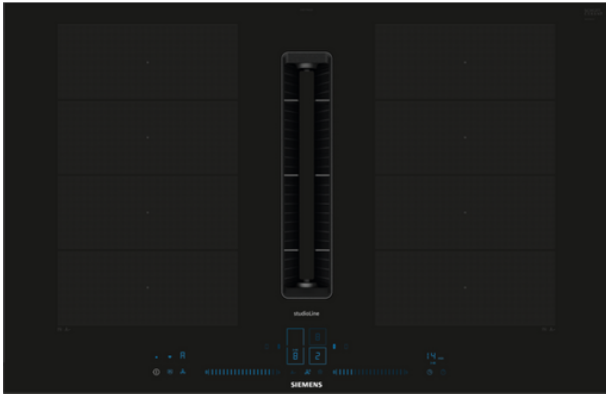

### 534.950 kr.

Helluborð og vifta í sama tækinu. Kröftugri viftu hefur verið komið fyrir í miðju helluborðisins sem sagnar allt loftið niður. Fyrir úblástur eða kolasíu.

StudioLine **IQ700** topplína frá Siemens með tækni morgundagsins og áður óþekktum þægindum. **FlexMotion** spantækni sem býður upp á fullkominn sveigjanleika fyrir allar stærðir af pottum og pönnum. **FryingSensor** tækni hárrétta og áhyggjulausa steikingu og með **HomeConnect** Appinu er hægt að tengjast borðinu með þráðlausu neti.

#### Gerð, hönnun og tækni

- 81, 2cm keramik helluborð með spansuðutækni + **Power Boost á öllum hellum**
- **Blátt LED stjórnborð** sýnilegt þegar kveikt er á borðinu
- **Svört grafík** - dempuð grafík gerir borðið mun fállegra ásjónar
- Með aflíðandi hallandi kant að framan og **Black Steel** stál kant á hliðum
- E.G.O. þýskur hágæðastýribúnaður og hellur

#### Stærðir

- Utanmál H x B x D: 22,3 x 81,2 x 52 cm
- Innbyggingarmál H x B x D 22,3 x 73,5 x 47 cm
- **FlexInductionPlus** hellur - 8 x **3700W PowerBoost** hellur
- Heildarafl 7,4 kW