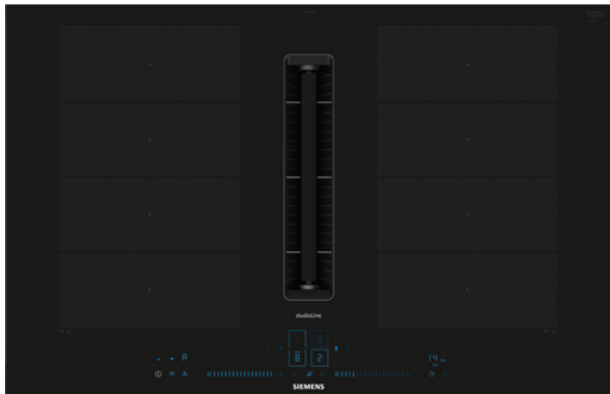

Siemens iQ700

spanhelluborð og vifta

Verð: 534.975 kr.

Tilboðsverð: 434.950 kr.

Helluborð og vifta í sama tækinu. Kröftugri viftu hefur verið komið fyrir í miðju helluborðisins sem sagnar allt loftið niður. Fyrir úblástur eða kolasíu.

StudioLine **IQ700** topplína frá Siemens með tækni morgundagsins og áður óþekktum þægindum. **FlexMotion** spantækni sem býður upp á fullkominn sveigjanleika fyrir allar stærðir af pottum og pönnum. **FryingSensor** tækni hárrétta og áhyggjulausa steikingu og með **HomeConnect** Appinu er hægt að tengjast borðinu með þráðlausu neti.

Gerð, hönnun og tækni

- 81, 2cm keramik helluborð með spansuðutækni + **Power Boost á öllum hellum**
- **Blátt LED stjórnborð** sýnilegt þegar kveikt er á borðinu
- **Svört grafík** - dempuð grafík gerir borðið mun fállegra ásjónar
- Með aflíðandi hallandi kant að framan og **Black Steel** stál kant á hliðum
- E.G.O. þýskur hágæðastýribúnaður og hellur

Stærðir

- Utanmál H x B x D: 22,3 x 81,2 x 52 cm
- Innbyggingarmál H x B x D 22,3 x 73,5 x 47 cm
- **FlexInductionPlus** hellur - 8 x **3700W PowerBoost** hellur
- Heildarafl 7,4 kW

Eiginleikar helluborðs