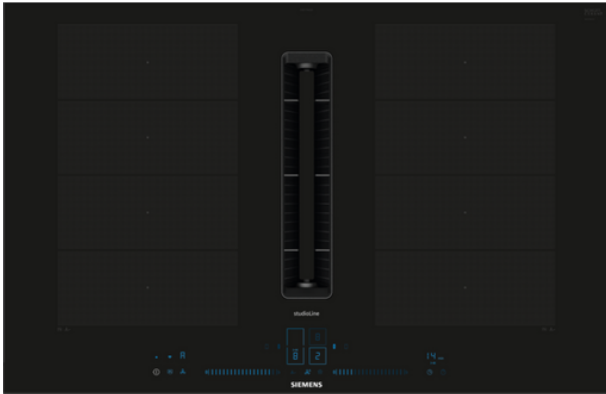

Siemens iQ700

spanhelluborð og vifta

534.950 kr.

Helluborð og vifta í sama tækinu. Kröftugri viftu hefur verið komið fyrir í miðju helluborðisins sem sagnar allt loftið niður. Fyrir úblástur eða kolasíu.

StudioLine **IQ700** topplína frá Siemens með tækni morgundagsins og áður óþekktum þægindum. **FlexMotion** spantækni sem býður upp á fullkominn sveigjanleika fyrir allar stærðir af pottum og pönnum. **FryingSensor** tækni hárrétta og áhyggjulausa steikingu og með **HomeConnect** Appinu er hægt að tengjast borðinu með þráðlausu neti.

Gerð, hönnun og tækni

- 81, 2cm keramik helluborð með spansuðutækni + **Power Boost á öllum hellum**
- **Blátt LED stjórnborð** sýnilegt þegar kveikt er á borðinu
- **Svört grafík** - dempuð grafík gerir borðið mun fallelgra ásjónar
- Með aflíðandi hallandi kant að framan og **Black Steel** stál kant á hliðum
- E.G.O. þýskur hágæðastýribúnaður og hellur

Stærðir

- Utanmál H x B x D: 22,3 x 81,2 x 52 cm
- Innbyggingarmál H x B x D 22,3 x 73,5 x 47 cm
- **FlexInductionPlus** hellur - 8 x **3700W PowerBoost** hellur
- Heildarafl 7,4 kW

Eiginleikar helluborðs