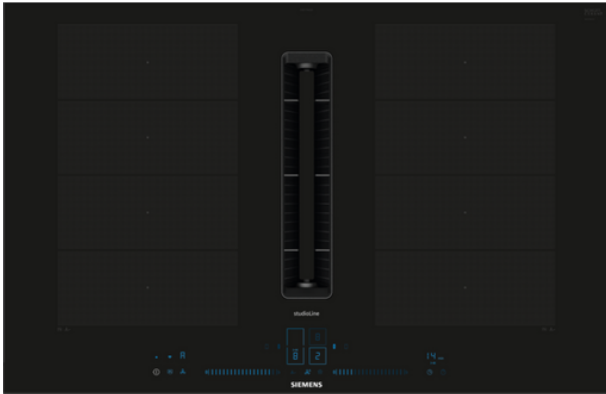

Siemens iQ700

spanhelluborð og vifta

534.950 kr.

Helluborð og vifta í sama tækinu. Kröftugri viftu hefur verið komið fyrir í miðju helluborðisins sem sagnar allt loftið niður. Fyrir úblástur eða kolasíu.

StudioLine **IQ700** topplína frá Siemens með tækni morgundagsins og áður óþekktum þægindum. **FlexMotion** spantækni sem býður upp á fullkominn sveigjanleika fyrir allar stærðir af pottum og pönnum. **FryingSensor** tækni hárrétta og áhyggjulausa steikingu og með **HomeConnect** Appinu er hægt að tengjast borðinu með þráðlausu neti.

Gerð, hönnun og tækni

- 81, 2cm keramik helluborð með spansuðutækni + **Power Boost á öllum hellum**
- **Blátt LED stjórnborð** sýnilegt þegar kveikt er á borðinu
- **Svört grafík** - dempuð grafík gerir borðið mun fallegra ásjónar
- Með aflíðandi hallandi kant að framan og **Black Steel** stál kant á hliðum
- E.G.O. þýskur hágæðastýribúnaður og hellur

Stærðir

- Utanmál H x B x D: 22,3 x 81,2 x 52 cm
- Innbyggingarmál H x B x D 22,3 x 73,5 x 47 cm
- **FlexInductionPlus** hellur - 8 x **3700W PowerBoost** hellur
- Heildarafl 7,4 kW

Eiginleikar helluborðs