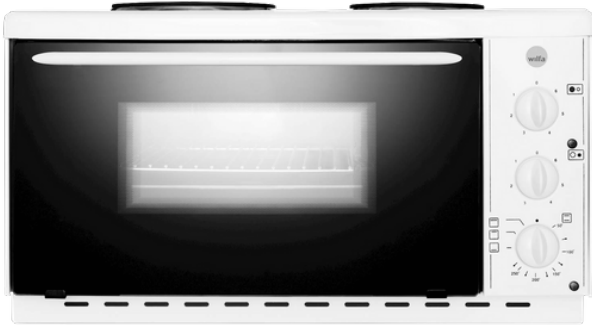

EMK218-26

Wilfa ofn með tveimur hellum 37.950 kr.

Með Wilfa mini ofninum er hægt að útbúa dýrindis rétti fljótt og auðveldlega. Ofan á heimilistækinu eru tvær 1000 og 1200 watta hitaplötur. Fyrirferðalítill lítill ofn passar auðveldlega inn í hvaða eldhús sem er og með 6 mismunandi hitastillingum býður hann upp á næga möguleika til að hita upp diskinn eftir þörfum. Auk þess er ofninn með 22 lítra innra rúmmáli og hægt er að velja á milli stillinga á yfir-/undirhita og grillelementi.

Það helsta

- Tvær hellur með 1000 og 1200 W
- Passar auðveldlega inn í hvaða eldhús sem er
- 6 mismunandi hitastillingar
- Ofn með 22 lítra innra rúmmáli
- Stillanlegt á yfir-/undirhita auk grills
- Stillanlegur hitastillir fyrir matreiðslu
- Fylgihlutir: ofnskúffa og grind
- 5 ára ábyrgð
- Ummál H 34 cm x B 58,5 cm x D 37 cm