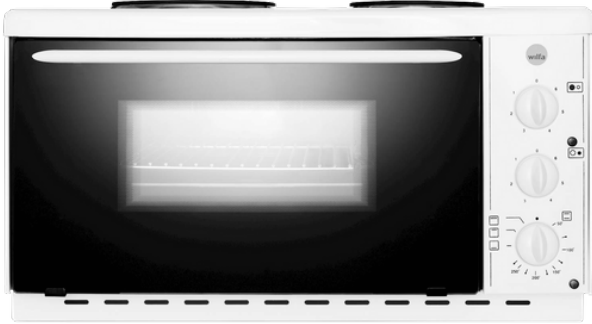

EMK218-26

Wilfa ofn með tveimur hellum 37.950 kr.

Með Wilfa mini ofninum er hægt að útbúa dýrindis rétti fljótt og auðveldlega. Ofan á heimilistækinu eru tvær 1000 og 1200 watta hitaplötur. Fyrirferðalítill lítill ofn passar auðveldlega inn í hvaða eldhús sem er og með 6 mismunandi hitastillingum býður hann upp á næga möguleika til að hita upp diskinn eftir þörfum. Auk þess er ofninn með 22 lítra innra rúmmáli og hægt er að velja á milli stillinga á yfir-/undirhita og grillelementi.

Það helsta

- Tvær hellur með 1000 og 1200 W
- Passar auðveldlega inn í hvaða eldhús sem er
- 6 mismunandi hitastillingar
- Ofn með 22 lítra innra rúmmáli
- Stillanlegt á yfir-/undirhita auk grills
- Stillanlegur hitastillir fyrir matreiðslu
- Fylgihlutir: ofnskúffa og grind
- 5 ára ábyrgð
- Ummál H 34 cm x B 58,5 cm x D 37 cm