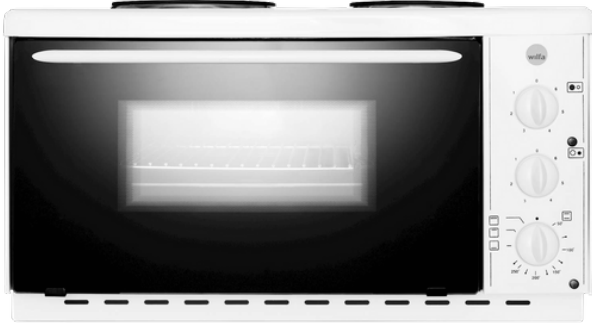

EMK218-26

# Wilfa ofn með tveimur hellum 37.950 kr.

Með Wilfa mini ofninum er hægt að útbúa dýrindis rétti fljótt og auðveldlega. Ofan á heimilistækinu eru tvær 1000 og 1200 watta hitaplötur. Fyrirferðalítill lítill ofn passar auðveldlega inn í hvaða eldhús sem er og með 6 mismunandi hitastillingum býður hann upp á næga möguleika til að hita upp diskinn eftir þörfum. Auk þess er ofninn með 22 lítra innra rúmmáli og hægt er að velja á milli stillinga á yfir-/undirhita og grillelementi.

## Það helsta

- Tvær hellur með 1000 og 1200 W
- Passar auðveldlega inn í hvaða eldhús sem er
- 6 mismunandi hitastillingar
- Ofn með 22 lítra innra rúmmáli
- Stillanlegt á yfir-/undirhita auk grills
- Stillanlegur hitastillir fyrir matreiðslu
- Fylgihlutir: ofnskúffa og grind
- 5 ára ábyrgð
- Ummál H 34 cm x B 58,5 cm x D 37 cm