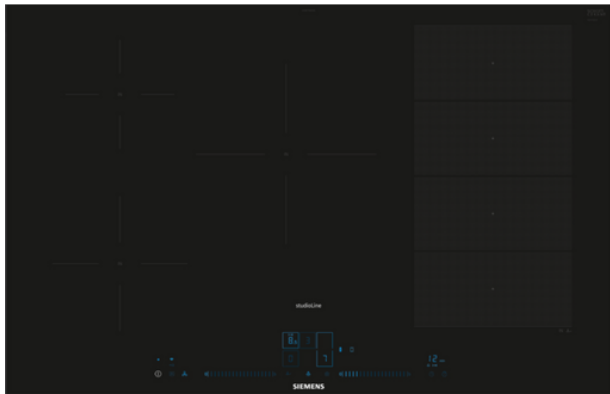

EX877Nvv6E

Siemens IQ700

spanhelluborð

Verð: 259.950 kr.

Tilboðsverð: 199.950 kr.

StudioLine **IQ700** topplína frá Siemens með tækni morgundagsins og áður óþekktum þægindum. **FlexMotion** spantækni sem býður upp á fullkominn sveigjanleika fyrir allar stærðir af pottum og pönnum. **FryingSensor** tækni hárrétta og áhyggjulausa steikingu og með **HomeConnect** Appinu er hægt að tengjast borðinu með þráðlausu neti.

Hafðu fulla stjórn á hitanum FryingSensor Plus gerir það auðveldara en nokkru sinni fyrr að tryggja að hver einasta panna nýtist fullkomlega og tilbúin fyrir eftirvæntingarfulla bragðlauka. Þessi snjalla aðgerð segir þér hvenær pannan þín hefur náð réttu hitastigi og þá heldur hún þessu hitastigi sjálfkrafa meðan þú eldar. **Einstakt blátt notendaviðmót** Ertu að leita að helluborði með glæsilegu og þæginglegu stjórnborði? Upplifðu þetta einstaka bláa notendaviðmót og stjórnaðu öllum eldunarsvæðum og stillingum með því að snerta og renna með fingrinum. Með snjalla bláa dualLight Slidernum getur þú auðveldlega valið eldunarsvæði sitt hvoru megin við helluborðið. Þegar kveikt er á borðinu er það sjónrænt hápunktur - þegar það er óvirkt er það algjörlega ósýnilegt. **Home Connect - stýrðu helluborðinu hvar sem er** Njóttu fullrar stjórnunar á helluborðinu þínu. Viltu opna alla möguleika helluborðsins? Tengdu einfaldlega boðrið við Home Connect appið til að stjórna því hvar sem er – líka með raddstýringu Amazon Alexa eða Google Assist. – án þess að vera í eldhúsinu.

Gerð, hönnun og tækni

- 81, 2cm keramik helluborð með spansuðutækni + Power Boost á öllum hellum
- Blátt LED stjórnborð sýnilegt þegar kveikt er á borðinu
- Svört grafík - dempuð grafík gerir borðið mun fallegra ásjónar
- Með aflíðandi hallandi kant að framan og Black Steel stál kant á hliðum

● E.G.O. þýskur hágæðastýribúnaður og hellur

Stærðir

- Utanmál H x B x D: 5,1 x 81,2 x 52 cm
- Innbyggingarmál B x D 75-78 x 49-50 cm
- Stærðir hellna
- 3 x 24 cm 2200W / 3700W með Power Boost
- 1 x 24 cm 2200 / 3700W með Power Boost
- 1 x **18 cm 1800 / 3100W** með Power Boost
- 1 x 14,5 cm 1400 / 2200W með Power Boost
- Heildarafl 7,4 kW

Eiginleikar

- DualLight Slider - stjórnubúnaður með 17 þrepa sleðasneringu fyrir hverja hellu
- PowerBoost háhraðaspan á öllum hellum - tilvalið til snöggsteikingar, ná upp suðu eða í WOK rétti
- PowerBoost háhraðaspan á öllum hellum - tilvalið til snöggsteikingar, ná upp suðu eða í WOK rétti
- PowerMovePlus - fjögura svæða spanhellur með mismunandi hitavali sem virkjast við snertingu
- Frying Sensor - heldur hitanum jöfnum óháð tímalengd án þess að neitt brenni fast
- Samtengjanlegar hellur - sameinar eins margar hellur og þarf fyrir pottinn eða pönnun þína
- Suðusjálfvirkni - nær t.d. suðu á kartöflum - og lækkar svo hitann eftir stutta stund
- ReStart aðgerð - setur borðið í dvala á meðan þú sinnir óvæntum
- Potta- og stærðarskynjari
- Tímastillirinn með niðurtalningu geturðu stillt allt að 99 mínútur fram í tímann. Þegar innstilltum tíma er lokið, heyrst hljóðmerki.

Rafha

Suðurlandsbraut 16 108 Reykjavík

Sími: 588-0500

rafha@rafha.is

www.rafha.is