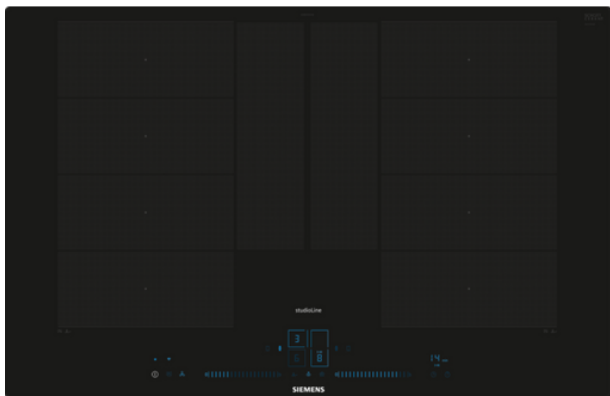

Siemens IQ700

spanhelluborð

294.950 kr.

StudioLine **IQ700** topplína frá Siemens með tækni morgundagsins og áður óþekktum þægindum. **FlexMotion** spantækni sem býður upp á fullkominn sveigjanleika fyrir allar stærðir af pottum og pönnum. **FryingSensor** tækni hárrétta og áhyggjulausa steikingu og með **HomeConnect** Appinu er hægt að tengjast borðinu með þráðlausu neti.

Hafðu fulla stjórn á hitanum FryingSensor Plus gerir það auðveldara en nokkru sinni fyrr að tryggja að hver einasta panna nýtist fullkomlega og tilbúin fyrir eftirvæntingarfulla bragðlauka. Þessi snjalla aðgerð segir þér hvenær pannan þín hefur náð réttu hitastigi og þá heldur hún þessu hitastigi sjálfkrafa meðan þú eldar. **Einstakt blátt notendaviðmót** Ertu að leita að helluborði með glæsilegu og þæginglegu stjórnborði? Upplifðu þetta einstaka bláa notendaviðmót og stjórnaðu öllum eldunarsvæðum og stillingum með því að snerta og renna með fingrinum. Með snjalla bláa dualLight Slidernum getur þú auðveldlega valið eldunarsvæði sitt hvoru megin við helluborðið. Þegar kveikt er á borðinu er það sjónrænt hápunktur - þegar það er óvirkt er það algjörlega ósýnilegt. **Home Connect - stýrðu helluborðinu hvar sem er** Njóttu fullrar stjórnunar á helluborðinu þínu. Viltu opna alla möguleika helluborðsins? Tengdu einfaldlega boðrið við Home Connect appið til að stjórna því hvar sem er – líka með raddstýringu Amazon Alexa eða Google Assist. – án þess að vera í eldhúsinu. **Gerð, hönnun og tækni**

- 79,2 cm keramik helluborð með spansuðutækni + **Power Boost á öllum hellum**
- **Blátt LED stjórnborð** sýnilegt þegar kveikt er á borðinu
- **Svört grafík** - dempuð grafík gerir borðið mun fallegra ásýðunar
- Með jafnháum glerkanti allan hringinn - hentar til niðurfæsingar í borðplötu

● E.G.O. þýskur hágæðastýribúnaður og hellur

Stærðir

- Utanmál H x B x D: 5,6 x 79,2 x 51,2 cm
- Innbyggingarmál B x D 78 x 50 cm
- **FlexInductionPlus** hellur - 10 x **3700W PowerBoost** hellur
- Heildarafl 7,4 kW