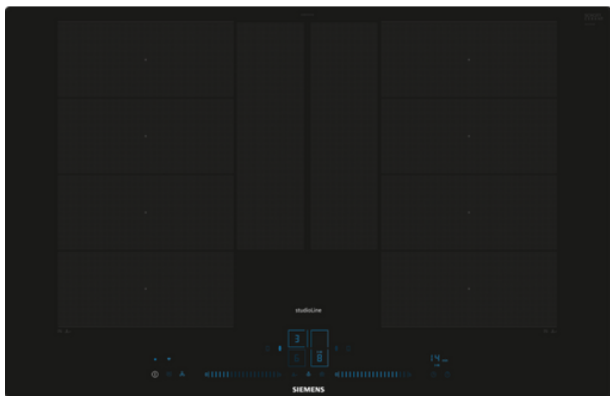

Siemens IQ700

spanhelluborð

279.950 kr.

StudioLine **IQ700** topplína frá Siemens með tækni morgundagsins og áður óþekktum þægindum. **FlexMotion** spantækni sem býður upp á fullkominn sveigjanleika fyrir allar stærðir af pottum og pönnum. **FryingSensor** tækni hárrétta og áhyggjulausa steikingu og með **HomeConnect** Appinu er hægt að tengjast borðinu með þráðlausu neti.

Hafðu fulla stjórn á hitanum FryingSensor Plus gerir það auðveldara en nokkru sinni fyrr að tryggja að hver einasta panna nýtist fullkomlega og tilbúin fyrir eftirvæntingarfulla bragðlauka. Þessi snjalla aðgerð segir þér hvenær pannan þín hefur náð réttu hitastigi og þá heldur hún þessu hitastigi sjálfkrafa meðan þú eldar. **Einstakt blátt notendaviðmót** Ertu að leita að helluborði með glæsilegu og þæginglegu stjórnborði? Upplifðu þetta einstaka bláa notendaviðmót og stjórnaðu öllum eldunarsvæðum og stillingum með því að snerta og renna með fingrinum. Með snjalla bláa dualLight Slidernum getur þú auðveldlega valið eldunarsvæði sitt hvoru megin við helluborðið. Þegar kveikt er á borðinu er það sjónrænt hápunktur - þegar það er óvirkt er það algjörlega ósýnilegt. **Home Connect - stýrðu helluborðinu hvar sem er** Njóttu fullrar stjórnunar á helluborðinu þínu. Viltu opna alla möguleika helluborðsins? Tengdu einfaldlega boðrið við Home Connect appið til að stjórna því hvar sem er – líka með raddstýringu Amazon Alexa eða Google Assist. – án þess að vera í eldhúsinu. **Gerð, hönnun og tækni**

- 79,2 cm keramik helluborð með spansuðutækni + **Power Boost á öllum hellum**
- **Blátt LED stjórnborð** sýnilegt þegar kveikt er á borðinu
- **Svört grafík** - dempuð grafík gerir borðið mun fallegra ásýðunar
- Með jafnháum glerkanti allan hringinn - hentar til niðurfærslingar í borðplötu

● E.G.O. þýskur hágæðastýribúnaður og hellur

Stærðir

- Utanmál H x B x D: 5,6 x 79,2 x 51,2 cm
- Innbyggingarmál B x D 78 x 50 cm
- **FlexInductionPlus** hellur - 10 x **3700W PowerBoost** hellur
- Heildarafl 7,4 kW