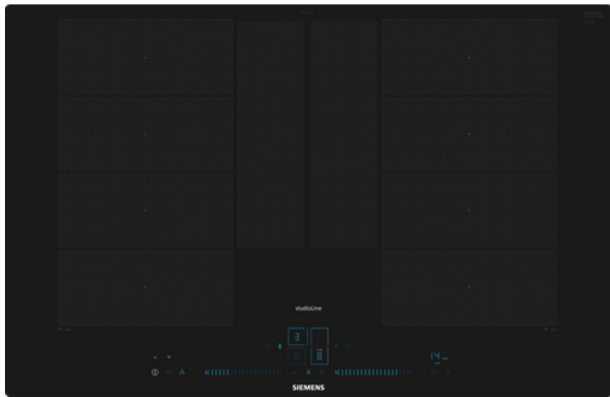

Siemens IQ700

spanhelluborð

Verð: 294.950 kr.

Tilboðsverð: 233.333 kr.

StudioLine **IQ700** topplína frá Siemens með tækni morgundagsins og áður óþekktum þægindum. **FlexMotion** spantækni sem býður upp á fullkominn sveigjanleika fyrir allar stærðir af pottum og pönnum. **FryingSensor** tækni hárrétta og áhyggjulausa steikingu og með **HomeConnect** Appinu er hægt að tengjast borðinu með þráðlausu neti.

Hafðu fulla stjórn á hitanum FryingSensor Plus gerir það auðveldara en nokkru sinni fyrr að tryggja að hver einasta panna nýtist fullkomlega og tilbúin fyrir eftirvæntingarfulla bragðlauka. Þessi snjalla aðgerð segir þér hvenær pannan þín hefur náð réttu hitastigi og þá heldur hún þessu hitastigi sjálfkrafa meðan þú eldar. **Einstakt blátt notendaviðmót** Ertu að leita að helluborði með glæsilegu og þæginglegu stjórnborði? Upplifðu þetta einstaka bláa notendaviðmót og stjórnaðu öllum eldunarsvæðum og stillingum með því að snerta og renna með fingrinum. Með snjalla bláa dualLight Slidernum getur þú auðveldlega valið eldunarsvæði sitt hvoru megin við helluborðið. Þegar kveikt er á borðinu er það sjónrænt hápunktur - þegar það er óvirkt er það algjörlega ósýnilegt. **Home Connect - stýrðu helluborðinu hvar sem er** Njóttu fullrar stjórnunar á helluborðinu þínu. Viltu opna alla möguleika helluborðsins? Tengdu einfaldlega boðrið við Home Connect appið til að stjórna því hvar sem er – líka með raddstýringu Amazon Alexa eða Google Assist. – án þess að vera í eldhúsinu. **Gerð, hönnun og tækni**

- 79,2 cm keramik helluborð með spansuðutækni + **Power Boost á öllum hellum**
- **Blátt LED stjórnborð** sýnilegt þegar kveikt er á borðinu
- **Svört grafík** - dempuð grafík gerir borðið mun fallegra ásýðunar
- Með jafnháum glerkanti allan hringinn - hentar til niðurfæringar í borðplötu
- E.G.O. þýskur hágæðastýribúnaður og hellur

Stærðir

- Utanmál H x B x D: 5,6 x 79,2 x 51,2 cm
- Innbyggingarmál B x D 78 x 50 cm
- **FlexInductionPlus** hellur - 10 x **3700W PowerBoost** hellur
- Heildarafl 7,4 kW

Eiginleikar

- **DualLight Slider** - stjórnubúnaður með 17 þrepa sleðasnertingu fyrir hverja hellu
- **PowerBoost háhraðaspan** á öllum hellum - tilvalið til snöggsteikingar, ná upp suðu eða í WOK rétti
- **PowerMovePlus** - fjögura svæða spanhellur með mismunandi hitavali sem virkjast við snertingu
- **Frying Sensor** - heldur hitanum jöfnum óháð tímalengd án þess að neitt brenni fast
- **Samtengjanlegar hellur** - sameinar eins margar hellur og þarf fyrir pottinn eða pönnun þína
- **Suðusjálfvirkni** - nær t.d. suðu á kartöflum - og lækkar svo hitann eftir stutta stund
- **ReStart aðgerð** - setur borðið í dvala á meðan þú sinnir óvæntum
- **Potta- og stærðarskynjari**
- **Tímastillirinn** með niðurtalningu geturðu stillt allt að 99 mínútur fram í tímann. Þegar innstilltum tíma er lokið, heyrir hljóðmerki.
- ReStart og QuickStart aðgerð
- **HomeConnect** - stjórnaðu og helluborðinu úr símanum með Siemens HomeConnect appinu.

Öryggi & þægindi

- Barnalæsing
- Sjálfvirkur öryggisútsláttur eftir ákveðinn tíma
- Sjálfvirk stærðarskynjari á pottum / pönnum

Suðurlandsbraut 16 108 Reykjavík