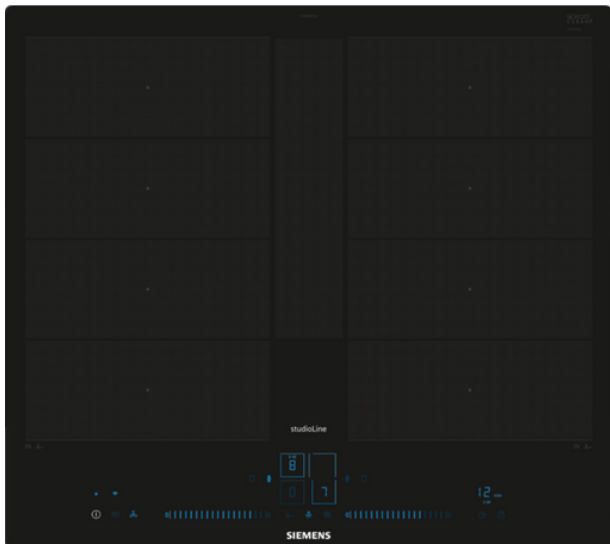

Siemens iQ700

spanhelluborð

279.950 kr.

StudioLine **IQ700** topplína frá Siemens með tækni morgundagsins og áður óþekktum þægindum. **FlexMotion** spantækni sem býður upp á fullkominn sveigjanleika fyrir allar stærðir af pottum og pönnum. **FryingSensor** tækni hárrétta og áhyggjulausa steikingu og með **HomeConnect** Appinu er hægt að tengjast borðinu með þráðlausu neti.

Hafðu fulla stjórn á hitanum FryingSensor Plus gerir það auðveldara en nokkru sinni fyrr að tryggja að hver einasta panna nýtist fullkomlega og tilbúin fyrir eftirvæntingarfulla bragðlauka. Þessi snjalla aðgerð segir þér hvenær pannan þín hefur náð réttu hitastigi og þá heldur hún þessu hitastigi sjálfkrafa meðan þú eldar. **Einstakt blátt notendaviðmót** Ertu að leita að helluborði með glæsilegu og þæginglegu stjórnborði? Upplifðu þetta einstaka bláa notendaviðmót og stjórnaðu öllum eldunarsvæðum og stillingum með því að snerta og renna með fingrinum. Með snjalla bláa dualLight Slidernum getur þú auðveldlega valið eldunarsvæði sitt hvoru megin við helluborðið. Þegar kveikt er á borðinu er það sjónrænt hápunktur - þegar það er óvirkt er það algjörlega ósýnilegt. **Home Connect - stýrðu helluborðinu hvar sem er** Njóttu fullrar stjórnunar á helluborðinu þínu. Viltu opna alla möguleika helluborðsins? Tengdu einfaldlega boðrið við Home Connect appið til að stjórna því hvar sem er – líka með raddstýringu Amazon Alexa eða Google Assist. – án þess að vera í eldhúsinu.

Gerð, hönnun og tækni

- 57,2 cm keramik helluborð með spansuðutækni + **Power Boost á öllum hellum**
- **Rautt LED stjórnborð** sýnilegt þegar kveikt er á borðinu
- **Svört grafík** - dempuð grafík gerir borðið mun fallegra ásjónar
- Með jafnháum glerkanti allan hringinn - hentar til niðurfræsingar í borðplötu

- E.G.O. þýskur hágæðastýribúnaður og hellur

Stærðir

- Utanmál H x B x D: 5,6 x 57,2 x 51,2 cm
- Innbyggingarmál B x D 56 x 50 cm
- **FlexInductionPlus** hellur - 10 x **PowerBoost 3700W** háhraða hellur
- Heildarafl 7,4 kW