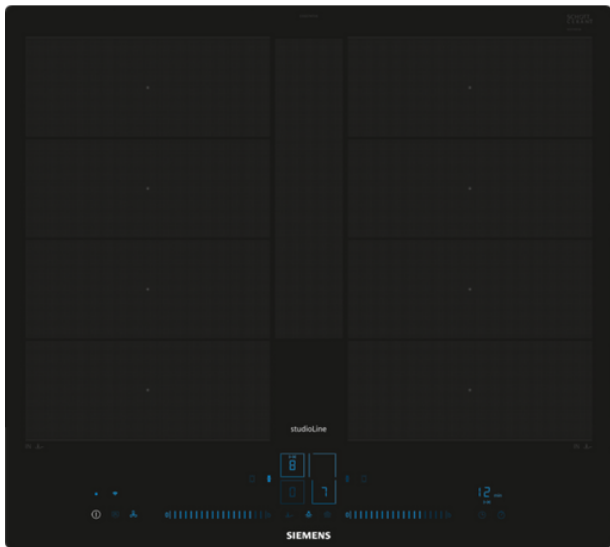

EX607NYV6E

Siemens iQ700

spanhelluborð

Verð: 279.950 kr.

Tilboðsverð: 244.950 kr.

Rafha

Suðurlandsbraut 16 108 Reykjavík

Sími: 588-0500

rafha@rafha.is

www.rafha.is

StudioLine **IQ700** topplína frá Siemens með tækni morgundagsins og áður óþekktum þægindum. **FlexMotion** spantækni sem býður upp á fullkominn sveigjanleika fyrir allar stærðir af pottum og pönnum. **FryingSensor** tækni hárrétta og áhyggjulausa steikingu og með **HomeConnect** Appinu er hægt að tengjast borðinu með þráðlausu neti.

Hafðu fulla stjórn á hitanum FryingSensor Plus gerir það auðveldara en nokkru sinni fyrr að tryggja að hver einasta panna nýtist fullkomlega og tilbúin fyrir eftirvæntingarfulla bragðlauka. Þessi snjalla aðgerð segir þér hvenær pannan þín hefur náð réttu hitastigi og þá heldur hún þessu hitastigi sjálfkrafa meðan þú eldar. **Einstakt blátt notendaviðmót** Ertu að leita að helluborði með glæsilegu og þæginglegu stjórnborði? Upplifðu þetta einstaka bláa notendaviðmót og stjórnaðu öllum eldunarsvæðum og stillingum með því að snerta og renna með fingrinum. Með snjalla bláa dualLight Slidernum getur þú auðveldlega valið eldunarsvæði sitt hvoru megin við helluborðið. Þegar kveikt er á borðinu er það sjónrænt hápunktur - þegar það er óvirkt er það algjörlega ósýnilegt. **Home Connect - stýrðu helluborðinu hvar sem er** Njóttu fullrar stjórnunar á helluborðinu þínu. Viltu opna alla möguleika helluborðsins? Tengdu einfaldlega boðið við Home Connect appið til að stjórna því hvar sem er – líka með raddstýringu Amazon Alexa eða Google Assist. – án þess að vera í eldhúsinu.

Gerð, hönnun og tækni

- 57,2 cm keramik helluborð með spansuðutækni + **Power Boost á öllum hellum**
- **Rautt LED stjórnborð** sýnilegt þegar kveikt er á borðinu
- **Svört grafík** - dempuð grafík gerir borðið mun fallegra ásjónar
- Með jafnháum glerkanti allan hringinn - hentar til niðurfræsingar í borðplötu
- E.G.O. þýskur hágæðastýribúnaður og hellur

Stærðir

- Utanmál H x B x D: 5,6 x 57,2 x 51,2 cm
- Innbyggingarmál B x D 56 x 50 cm
- **FlexInductionPlus** hellur - 10 x **PowerBoost 3700W** háhraða hellur
- Heildarafl 7,4 kW

Eiginleikar

- DualLight Slider - stjórnbúnaður með 17 þrepa sleðasnertingu fyrir hverja hellu
- **PowerBoost háhraðaspan** á öllum hellum - tilvalið til snöggsteikingar, ná upp suðu eða í WOK rétti
- **PowerMovePlus** - fjögura svæða spanhellur með mismunandi hitavali sem virkjast við snertingu
- **Frying Sensor** - heldur hitanum jöfnum óháð tímalengd án þess að neitt brenni fast
- **Samtengjanlegar hellur** - sameinar eins margar hellur og þarf fyrir pottinn eða pönnun þína
- **Suðusjálfvirkni** - nær t.d. suðu á kartöflum - og lækkar svo hitann eftir stutta stund
- **ReStart aðgerð** - setur borðið í dvala á meðan þú sinnir óvæntum
- **Potta- og stærðarskynjari**
- **Tímastillirinn** með niðurtalningu geturðu stillt allt að 99 mínútur fram í tímann. Þegar innstilltum tíma er lokið, heyrir hljóðmerki.

- ReStart og QuickStart aðgerð

Öryggi & þægindi

- Barnalæsing
- Sjálfvirkur öryggisútsláttur eftir ákveðinn tíma
- Sjálfvirk stærðarskynjari á pottum / pönnum