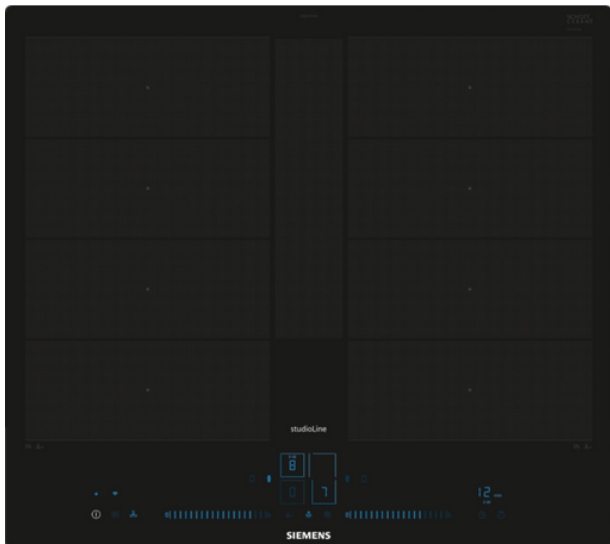

EX607NYV6E

Siemens iQ700 spanhelluborð 279.950 kr.

StudioLine **IQ700** topplína frá Siemens með tækni morgundagsins og áður óþekktum þægindum. **FlexMotion** spantækni sem býður upp á fullkominn sveigjanleika fyrir allar stærðir af pottum og pönnum. **FryingSensor** tækni hárrétta og áhyggjulausa steikingu og með **HomeConnect** Appinu er hægt að tengjast borðinu með þráðlausu neti.

Hafðu fulla stjórn á hitanum FryingSensor Plus gerir það auðveldara en nokkru sinni fyrr að tryggja að hver einasta panna nýtist fullkomlega og tilbúin fyrir eftirvæntingarfulla bragðlauka. Þessi snjalla aðgerð segir þér hvenær pannan þín hefur náð réttu hitastigi og þá heldur hún þessu hitastigi sjálfkrafa meðan þú eldar. **Einstakt blátt notendaviðmót** Ertu að leita að helluborði með glæsilegu og þæginglegu stjórnborði? Upplifðu þetta einstaka bláa notendaviðmót og stjórnaðu öllum eldunarsvæðum og stillingum með því að snerta og renna með fingrinum. Með snjalla bláa dualLight Slidernum getur þú auðveldlega valið eldunarsvæði sitt hvoru megin við helluborðið. Þegar kveikt er á borðinu er það sjónrænt hápunktur - þegar það er óvirkt er það algjörlega ósýnilegt. **Home Connect - stýrðu helluborðinu hvar sem er** Njóttu fullrar stjórnunar á helluborðinu þínu. Viltu opna alla möguleika helluborðsins? Tengdu einfaldlega boðrið við Home Connect appið til að stjórna því hvar sem er – líka með raddstýringu Amazon Alexa eða Google Assist. – án þess að vera í eldhúsinu.

Gerð, hönnun og tækni

- 57,2 cm keramik helluborð með spansuðutækni + **Power Boost á öllum hellum**
- **Rautt LED stjórnborð** sýnilegt þegar kveikt er á borðinu
- **Svört grafík** - dempuð grafík gerir borðið mun fallegra ásjónar
- Með jafnháum glerkanti allan hringinn - hentar til niðurfræsingar í borðplötu

- E.G.O. þýskur hágæðastýribúnaður og hellur

Stærðir

- Utanmál H x B x D: 5,6 x 57,2 x 51,2 cm
- Innbyggingarmál B x D 56 x 50 cm
- **FlexInductionPlus** hellur - 10 x **PowerBoost 3700W** háhraða hellur
- Heildarafl 7,4 kW

Eiginleikar

- DualLight Slider - stjórnbúnaður með 17 þrepa sleðasnertingu fyrir hverja hellu
- **PowerBoost háhraðaspan** á öllum hellum - tilvalið til snöggsteikingar, ná upp suðu eða í WOK rétti
- **PowerMovePlus** - fjögura svæða spanhellur með mismunandi hitavali sem virkjast við snertingu
- **Frying Sensor** - heldur hitanum jöfnum óháð tímalengd án þess að neitt brenni fast
- **Samtengjanlegar hellur** - sameinar eins margar hellur og þarf fyrir pottinn eða pönnun þína
- **Suðusjálfvirkni** - nær t.d. suðu á kartöflum - og lækkar svo hitann eftir stutta stund
- **ReStart aðgerð** - setur borðið í dvala á meðan þú sinnir óvæntum
- **Potta- og stærðarskynjari**
- **Tímastillirinn** með niðurtalningu geturðu stillt allt að 99 mínútur fram í tímann. Þegar innstilltum tíma er lokið, heyrir hljóðmerki.

- ReStart og QuickStart aðgerð

Öryggi & þægindi

- Barnalæsing
- Sjálfvirkur öryggisútsláttur eftir ákveðinn tíma
- Sjálfvirk stærðarskynjari á pottum / pönnum

Rafha

Suðurlandsbraut 16 108 Reykjavík

Sími: 588-0500

rafha@rafha.is

www.rafha.is