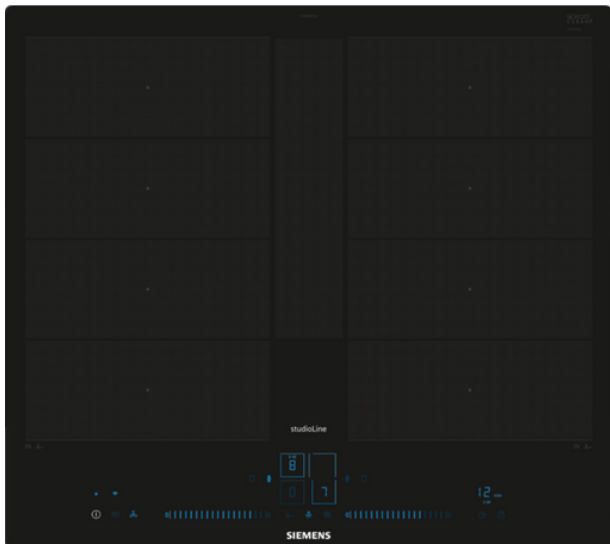

Siemens iQ700

spanhelluborð

279.950 kr.

StudioLine **IQ700** topplína frá Siemens með tækni morgundagsins og áður óþekktum þægindum. **FlexMotion** spantækni sem býður upp á fullkominn sveigjanleika fyrir allar stærðir af pottum og pönnum. **FryingSensor** tækni hárrétta og áhyggjulausa steikingu og með **HomeConnect** Appinu er hægt að tengjast borðinu með þráðlausu neti.

Hafðu fulla stjórn á hitanum FryingSensor Plus gerir það auðveldara en nokkru sinni fyrr að tryggja að hver einasta panna nýtist fullkomlega og tilbúin fyrir eftirvæntingarfulla bragðlauka. Þessi snjalla aðgerð segir þér hvenær pannan þín hefur náð réttu hitastigi og þá heldur hún þessu hitastigi sjálfkrafa meðan þú eldar. **Einstakt blátt notendaviðmót** Ertu að leita að helluborði með glæsilegu og þæginnlegu stjórnborði? Upplifðu þetta einstaka bláa notendaviðmót og stjórnaðu öllum eldunarsvæðum og stillingum með því að snerta og renna með fingrinum. Með snjalla bláa dualLight Slidernum getur þú auðveldlega valið eldunarsvæði sitt hvoru megin við helluborðið. Þegar kveikt er á borðinu er það sjónrænt hápunktur - þegar það er óvirkt er það algjörlega ósýnilegt. **Home Connect - stýrðu helluborðinu hvar sem er** Njóttu fullrar stjórnunar á helluborðinu þínu. Viltu opna alla möguleika helluborðsins? Tengdu einfaldlega boðrið við Home Connect appið til að stjórna því hvar sem er – líka með raddstýringu Amazon Alexa eða Google Assist. – án þess að vera í eldhúsinu.

Gerð, hönnun og tækni

- 57,2 cm keramik helluborð með spansuðutækni + **Power Boost á öllum hellum**
- **Rautt LED stjórnborð** sýnilegt þegar kveikt er á borðinu
- **Svört grafík** - dempuð grafík gerir borðið mun fallegra ásýjónar
- Með jafnháum glerkanti allan hringinn - hentar til niðurfræsingar í borðplötu

- E.G.O. þýskur hágæðastýribúnaður og hellur

Stærðir

- Utanmál H x B x D: 5,6 x 57,2 x 51,2 cm
- Innbyggingarmál B x D 56 x 50 cm
- **FlexInductionPlus** hellur - 10 x **PowerBoost 3700W** háhraða hellur
- Heildarafl 7,4 kW

Eiginleikar

- DualLight Slider - stjórnbúnaður með 17 þrepa sleðasnertingu fyrir hverja hellu
- **PowerBoost háhraðaspan** á öllum hellum - tilvalið til snöggsteikingar, ná upp suðu eða í WOK rétti
- **PowerMovePlus** - fjögura svæða spanhellur með mismunandi hitavali sem virkjast við snertingu
- **Frying Sensor** - heldur hitanum jöfnum óháð tímalengd án þess að neitt brenni fast
- **Samtengjanlegar hellur** - sameinar eins margar hellur og þarf fyrir pottinn eða pönnun þína
- **Suðusjálfvirkni** - nær t.d. suðu á kartöflum - og lækkar svo hitann eftir stutta stund
- **ReStart aðgerð** - setur borðið í dvala á meðan þú sinnir óvæntum
- **Potta- og stærðarskynjari**
- **Tímastillirinn** með niðurtalningu geturðu stillt allt að 99 mínútur fram í tímann. Þegar innstilltum tíma er lokið, heyrir hljóðmerki.

- ReStart og QuickStart aðgerð

Öryggi & þægindi

- Barnalæsing
- Sjálfvirkur öryggisútsláttur eftir ákveðinn tíma
- Sjálfvirk stærðarskynjari á pottum / pönnum

Rafha

Suðurlandsbraut 16 108 Reykjavík

Sími: 588-0500

rafha@rafha.is

www.rafha.is