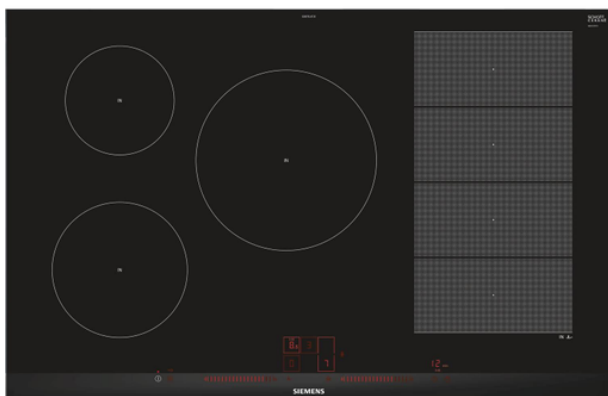

## Spanhelluborð

199.975 kr.

Toppmódel frá Siemens með mörgum snjöllum nýjungum sem veita þér hámarks sveigjanleika og þægindi. Gerð, hönnun og tækni

- 80 cm keramik helluborð með spansuðutækni + Power Boost á öllum hellum
- Rautt LED stjórnborð sýnilegt þegar kveikt er á borðinu
- Örfinn stálkantur til beggja hliða. Glerkantur að aftanverðu og niðurslípaður kantur að framanverðu
- E.G.O. þýskur hágæðastýribúnaður og hellur

#### Stærðir

- Utanmál H x B x D: 5,1 x 81,2 x 52 cm
- Innbyggingarmál B x D 75-78 x 51 cm
- Heildarafl 7,4 kW