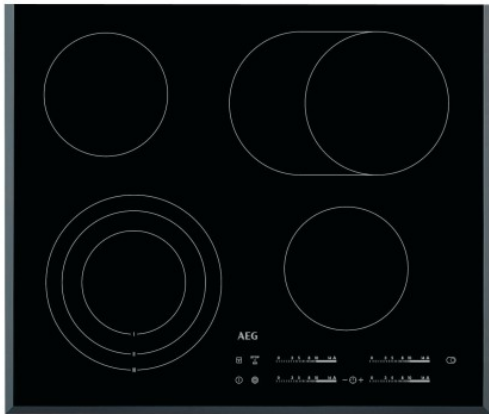

HK654070FB-8

AEG Keramik helluborð

Verð: 99.950 kr.

Tilboðsverð: 79.950 kr.

- 59 cm helluborð með glerkanti
- 4 High Light hraðhellur
- Hi-Light hraðhellur
- 1 x 17x26,5 cm 2400W
- 2 x 14,5 cm 1200W
- DirectControl beinval á öllum hellum
- Barnalæsing
- **Stop + GO** aðgerð
- Viðvörðunarljós fyrir heita hellu
- 7100 wött
- Innbyggingamál HxBxD: 4,3 x 56 x 49 cm
- Utanmál HxBxD: 3,8 x 59 x 52 cm