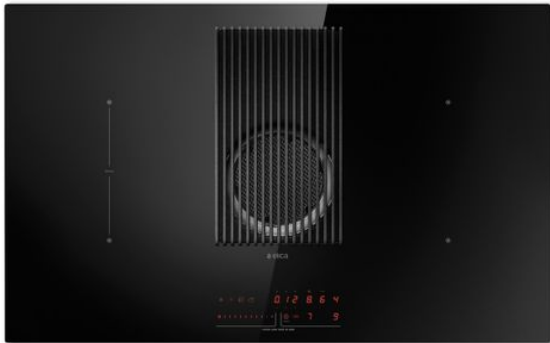

Nikola Tesla Prime Plus

spanborð og vifta f. útblástur

299.975 kr.

Nikola Tesla eru fyrstu spanhelluborðið frá Elica á Ítalíu, með innbyggðri eldhúsviftu. Svona virkar NikolaTesla helluborðin Helluborðin frá NikolaTesla sameinar tvö tæki í einu þar sem í miðju spanhelluborðinu hefur haganlega verið komið fyrir aflmikilli viftu sem dregur loftið niður. Svipmikil hönnun einkennir þetta helluborð og það hagnýtir nýjustu tækni til að hámarka notagildi og endingu. Með þráðlausri tengingu tala þessi tvö tæki saman, þannig að viftan móttækur upplýsingar frá helluborðinu og ákveður þannig sjálfkrafa sogstyrkinn eftir þörf. Með NikolaTesla getur þú notið þess að útbúa góðan mat án þess að leiða hugann að fitu, gufu og lykt í eldhúsinu. Toppmódel frá Eico í Danmörku. Óviðjafnanleg tækni, þægindi og smekkleg hönnun. Þetta borð er án kanta og hentar því til niðurfræsingar t.d. í granít, stein eða viðarplötu.

Gerð, hönnun og tækni

- 83 cm keramik helluborð með spansuðutækni + Power Boost á öllum hellum
- TotalBlack án grafík og undirlakkað í svörtu svo að ljós nái ekki í gegn
- Rautt LED stjórnborð sýnilegt þegar kveikt er á borðinu
- Án kants - hentar til niðurfræsingar í borðplötu eða til að liggja ofan á borðplötu
- E.G.O. þýskur hágæðastýribúnaður og hellur

Stærðir

- Utanmál H x B x D: 2,1 x 83 x 51,5 cm
- Innbyggingarmál fyrir niðurfræsingu - sjá teikningu
- Stærðir hellna
- 2 x ferkantaðar 20x18 cm 2100W / 3000W með Power Boost samtengjanlegar
- 1 x hringlaga hella 20 cm 2300/3000W með Power Boost
- 1 x hringlaga hella 16 cm 1200W / 1400W með Power Boost
- Heildarafl 7,4 kW

Eiginleikar helluborðs

- Snertitakkar með 9 þrepa sleðasnering fyrir hverja hellu
- PowerBoost háhraðaspan á þremur hellum - tilvalið til snöggsteikingar, ná upp suðu eða í WOK rétti
- Intelligent Induction tækni - spanhellurnar nema hvort og hvar pottur/panna er á borðinu og stjórnborðið kveikir sjálfkrafa á stjórnþúnaði fyrir viðkomandi hellu
- Stop&Go aðgerð - setur borðið í dvala á meðan þú sinnir óvæntum erindum
- Keep Warm aðgerð með forstilltu hitastigi 42°C
- Suðusjálfvirkni - nær t.d. suðu á kartöflum - og lækkar svo hitann eftir stutta stund
- Potta- og stærðarskynjari
- Mínútuúr 0-99 mínútur

Eiginleikar viftu

- Samræmd einkunn Evrópusambandsins
- Sogkraftur A
- Síun B
- Sogkraftur með kolasíu
- 175-384 rúmmetrar á klst
- 416 rúmmetrar á háhraðastillingu
- Hljóð með kolasíu
- 54-71 db(A)
- Hljóð fyrir útblástur
- 43-66 db(A)
- 9 hraðastillingar + háhraðastilling
- Keramískur lyktheyðir sem hægt er að þrifa
- Gufuskynjun
- Rör fyrir útblástur fylgja

Rafha

Suðurlandsbraut 16 108 Reykjavík

Sími: 588-0500

rafha@rafha.is

www.rafha.is