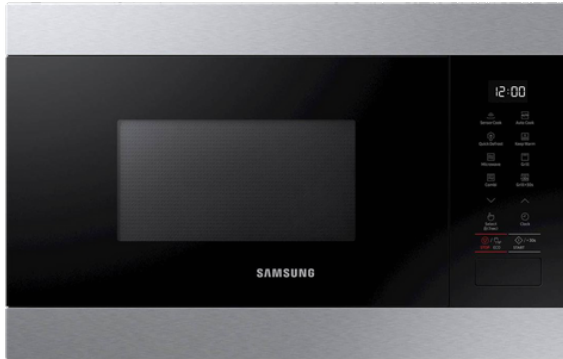

MG22M8284ATE4-26

Samsung örbylgjuofn

59.950 kr.

Innbyggður örbylgjuofn með Smart Moisture Sensor™ sem fylgist með rakastiginu í ofnrýminu og stillir af tímann í takt við það. Þannig heldur maturinn sínum nátturulega textúr og upprunalega bragði. Þú munt aldrei ofelda aftur

- 22 lítra, hæð 38 cm
- Snertitakkar
- 6 örbylgjustillingar
- Grill 1100W
- Afbýðing, Sjálfvirk kerfi, Hraðkerfi o.fl.
- Snúningsdiskur 25 cm
- Smart Moisture Sensor™
- Til innbyggingar í 60 cm breiðan skáp fyrir ofan ofn eða í grunnan efri skáp (lágmark 30 cm djúpur)
- HxBxD 38 x 59,5 x 32 cm