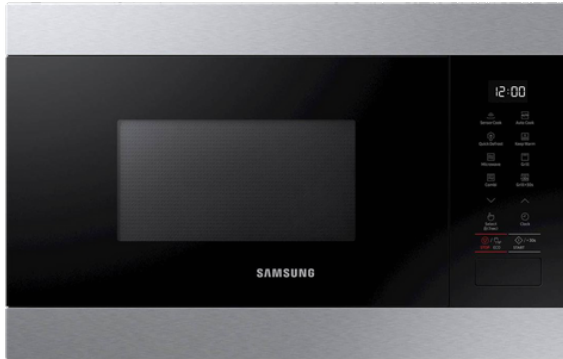

MG22M8284ATE4-26

# Samsung örbylgjuofn

59.950 kr.

Innbyggður örbylgjuofn með Smart Moisture Sensor™ sem fylgist með rakastiginu í ofnrýminu og stillir af tímann í takt við það. Þannig heldur maturinn sínum nátturulega textúr og upprunalega bragði. Þú munt aldrei ofelda aftur

- 22 lítra, hæð 38 cm
- Snertitakkar
- 6 örbylgjustillingar
- Grill 1100W
- Afbýðing, Sjálfvirk kerfi, Hraðkerfi o.fl.
- Snúningsdiskur 25 cm
- Smart Moisture Sensor™
- Til innbyggingar í 60 cm breiðan skáp fyrir ofan ofn eða í grunnan efri skáp (lágmark 30 cm djúpur)
- HxBxD 38 x 59,5 x 32 cm