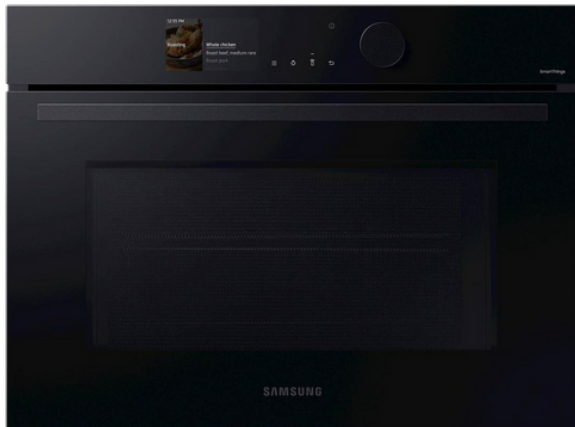

# Samsung sambyggður ofn og örbylgjuofn 149.950 kr.

Topplínan frá Samsung. Þessi Black Steel combiofn býður uppá hafsjó af möguleikum með örbylgjum, blæstri og grilli.

Það allra helsta:

- **4,3" TFT litaskjár**
- Air Fry - stökkar og góðar franskar eða grænmeti er leikur einn með Air Fry kerfinu
- ProSteam - láttu gufuna vinna með þér og eldaðu ennþá ljúfengari máltíðir
- SteamClean hreinsiun - notaðu vatn og sítrónusafa og hitaðu ofninn. Fita og önnur óhreinindi losna upp og þú notar rakan klút til að þurrka öll óhreinindin sem losna upp
- SmartThings WiFi tenging - meira gaman, minni vinna. SmartThings appið hjálpar þér að elda, búa til matarplan og versla

??Og allt hitt:

- 8 eldunarkerfi: heitur blástur, blástur með undir-/yfirhita, stórt grill og blástur saman, yfirhiti og blástur, undirhiti og blástur (pizzakerfi), intensive cook, pro-Roast, Air Fry
- 4 örbylgjukerfi: örbylgjuofn, blástur með örbylgjum (combi) sem sparar allt að 50% tíma, grill og örbylgjur, blástur og örbylgjur
- **2 séraðgerðir:** eldað á mörgum hæðum og halda heitu
- **31 SmartCook kerfi / hjálparkokkur**
- **Auto DeFrost sjálfvirk affrysting**
- **Speed Cook hraðeldun**
- Hitaval 30-300°C
- 5 örbylgjustillingar: 100W, 180W, 300W, 450W, 700W, 850W
- LED lýsing
- Innbyggður kæliblåsari
- Barnalæsing á hurð og stjórnbúnaði
- Þríglerjuð hurð sem verður ekki heit að utanverðu

Og það tæknilega:

- Rúmmál 50 lítrar
- Fylgihlutir 1 ofnskúffa, 2 bökunarplötur, 1 rist, 1 grind, 1 Air Fry skúffa, 1 ProSteam gufusuðupottur
- Heildarafl 2800W - 16 amper
- Utanmál H x B x D: 45,6 x 59,4 x 57 cm (sjá teikningu)
- Innbyggingarmál H x B x D: 44,6 x 56 x 54,9
- Litur Black Steel svart stál