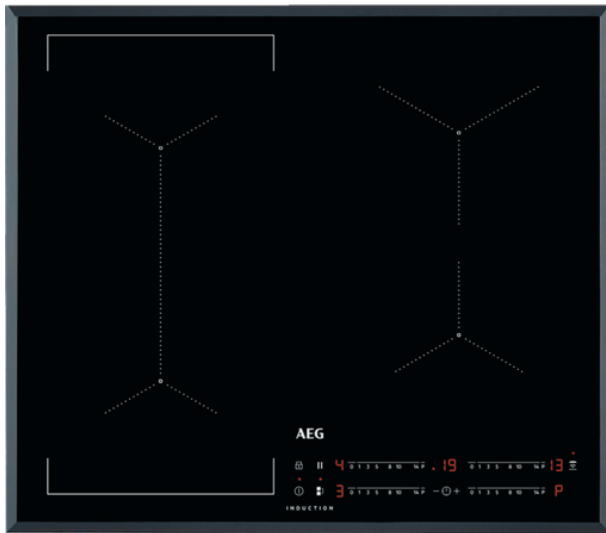

IKE64441FB

AEG Bridge spanhelluborð

Verð: 139.950 kr.

Tilboðsverð: 99.950 kr.

AEG CombiZone spanhelluborð með vönduðum E.G.O. hellum og stjórnbúnaði. PowerBooster á öllum hellum. Með aflíðandi glerkanti á öllum hliðum.

Gerð, hönnun og tækni

- 59 cm keramik helluborð með spansuðutækni + Power Boost á öllum hellum
- Með aflíðandi glerkanti
- E.G.O. þýskur hágæðastýribúnaður og hellur

Stærðir

- Utanmál H x B x D: 4,4 x 59 x 52 cm
- Innbyggingarmál B x D 56 x 49 cm
- Hellur stærðir:
 - 2 x 21 cm 2300/**3200W**
 - 18 cm 1800/**2800W**
 - 14,5 cm 1400/**2500W**
- Heildarafl 7,35 kW

Eiginleikar

- **Brúartenging** - sameinaðu tvær hellur fyrir ennþá stærra eldunarsvæði. Hentar fyrir stærri potta og pönnur.
- **DirectTouch** stjórnbúnaður með 17 þrepum fyrir hverja hellu
- **PowerBoost** háhraðaspan á öllum hellum - tilvalið til snöggsteikingar, ná upp suðu eða í WOK rétti
- **Suðusjálfvirkni** - nær t.d. suðu á kartöflum - og lækkar svo hitann eftir stutta stund
- **EcoTimer** tímaúr fyrir hverja hellu. Lækkar hitann hægt og rólega áður en tíminn klárast
- **OptiHeat aðgerð** með þremur forstilltum hitastigum til að halda suðu, halda heitu eða til að rétt velgja
- **Stop&Go aðgerð** - setur borðið í dvala á meðan þú sinnir óvæntum erindum
- **Hob2Hood** – Stjórnaðu háfnum með helluborðinu. Möguleiki á þráðlausri tenginu beint í háfnum