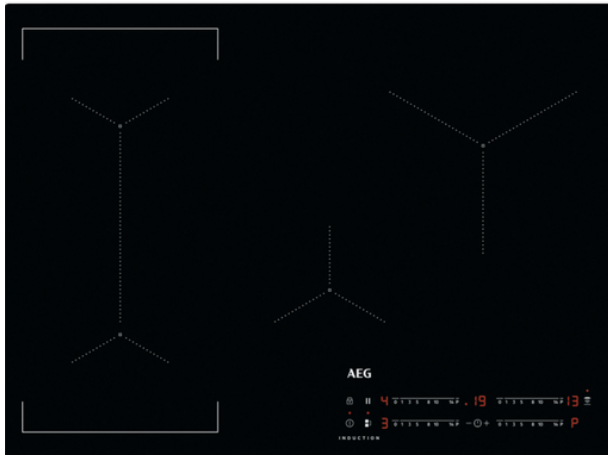

IKE74441IB-8

AEG niðurfræsanlegt spanhelluborð 159.950 kr.

AEG CombiZone spanhelluborð með vönduðum E.G.O. hellum og stjórnbúnaði. PowerBooster á öllum hellum. Með afliðandi glerkanti á öllum hliðum.

Gerð, hönnun og tækni

- 71 cm keramik helluborð með spansuðutækni + Power Boost á öllum hellum
- Rautt LED stjórnborð sýnilegt þegar kveikt er á borðinu
- Til niðurfræsingar í borðplötu
- E.G.O. þýskur hágæðastýribúnaður og hellur

Stærðir

- Utanmál H x B x D: 4,9 x 70 x 51 cm
- Innbyggingarmál B x D 68 x 49 cm (sjá nánar á teikningu.)
- Hellur stærðir:
  - 1 x 24 cm 2300/3600W
  - 2 x 21 cm 2300/3200W
  - 14,5 cm 1400/2500W
- Heildarafl 7,35 kW

Eiginleikar

- Brúartenging - sameinaðu tvær hellur fyrir ennþá stærra eldunarsvæði. Hentar fyrir stærra potta og pönnur.
- DirectTouch stjórnbúnaður með 17 þrepum fyrir hverja hellu
- PowerBoost háhraðaspan á öllum hellum - tilvalið til snöggsteikingar, ná upp suðu eða í WOK rétti
- Suðusjálfvirkni - nær t.d. suðu á kartöflum - og lækkar svo hitann eftir stutta stund
- EcoTimer tímaúr fyrir hverja hellu. Lækkar hitann hægt og rólega áður en tíminn klárast
- OptiHeat aðgerð með þremur forstilltum hitastigum til að halda suðu, halda heitu eða til að rétt velgja
- Stop&Go aðgerð - setur borðið í dvala á meðan þú sinnir óvæntum erindum
- Hob2Hood – Stjórnaðu háfnum með helluborðinu. Möguleiki á þráðlausri tenginu beint í háfinn

Öryggi & þægindi

- Barnalæsing
- Sjálfvirkur öryggisútsláttur eftir ákveðinn tíma
- Sjálfvirk stærðarskynjun á pottum / pönnum
- Ekki er hægt að kveikja á hellu nema að pottur sé til staðar
- Viðvörðunarljós fyrir heita hellu
- Yfirborðshiti fer aldrei yfir 100°C (ólíkt venjulegum keramik hellum 600°C) og því brenna matarleifar ekki fast

Til fróðleiks og gagnleg ráð

- Spansuða byggir á hættulausri tækni þar sem orkan leysist úr læðingi í botni pottsins. Kostir spansuðu eru ótvíræðir. Það er allt í senn tímasparandi, orkunýting er mun betri, það er öruggara, nákvæmara og auðveldara í þrifum

Rafha

Suðurlandsbraut 16 108 Reykjavík

Sími: 588-0500

rafha@rafha.is

www.rafha.is