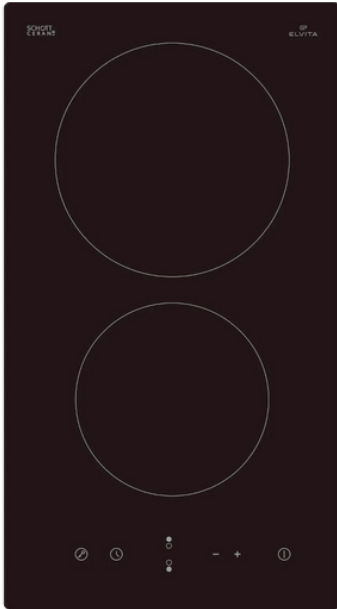

CKH2331S-26

Elvita keramik helluborð

Verð: 24.950 kr.

Tilboðsverð: 19.950 kr.

- 28,8 cm helluborð með örfinum stálkanti
- 2 High Light hraðhellur
- 20 cm
- 16,5 cm
- Snerittakkar
- Viðvörðunarljós fyrir heita hellu
- Barnalæsing
- 2700 - 3300 W
- 16 Amper
- Innbyggingamál BxD: 26,8 x 50 cm
- Utanmál HxBxD: 5,5 x 28,8 x 52 cm
- Sjá bækling fyrir nánari upplýsingar hér