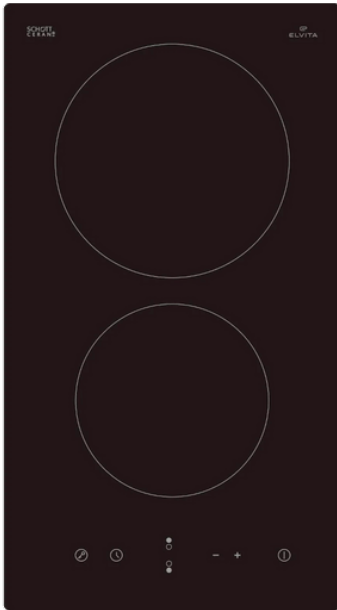

CKH2331S-26

Elvita keramik helluborð

24.950 kr.

- 28,8 cm helluborð með örfinum stálkanti
- 2 High Light hraðhellur
- 20 cm
- 16,5 cm
- Snerittakkar
- Viðvörðunarljós fyrir heita hellu
- Barnalæsing
- 2700 - 3300 W
- 16 Amper
- Innbyggingamál BxD: 26,8 x 50 cm
- Utanmál HxBxD: 5,5 x 28,8 x 52 cm
- Sjá bækling fyrir nánari upplýsingar hér