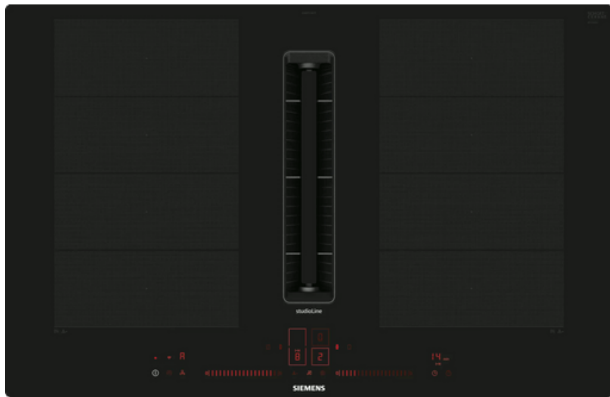

Siemens spanhelluborð og vifta til niðurfræsingar

Verð: 539.950 kr.

Tilboðsverð: 449.950 kr.

Helluborð og vifta í sama tækinu. Kröftugri viftu hefur verið komið fyrir í miðju helluborðisins sem sagnar allt loftið niður. Fyrir úblástur eða kolasíu.

StudioLine **IQ700** topplína frá Siemens með tækni morgundagsins og áður óþekktum þægindum. **FlexMotion** spantækni sem býður upp á fullkominn sveigjanleika fyrir allar stærðir af pottum og pönnum. **FryingSensor** tækni hárrétta og áhyggjulausa steikingu og með **HomeConnect** Appinu er hægt að tengjast borðinu með þráðlausu neti.

Gerð, hönnun og tækni

- 81, 2cm keramik helluborð með spansuðutækni + **Power Boost á öllum hellum**
- **Rautt LED stjórnborð** sýnilegt þegar kveikt er á borðinu
- **Svört grafík** - dempuð grafík gerir borðið mun fállegra ásjónar
- Til **niðurfræsingar** í borðplötu
- E.G.O. þýskur hágæðastýribúnaður og hellur

Stærðir

- Utanmál H x B x D: 22,3 x 81,2 x 52 cm
- Innbyggingarmál H x B x D 22,3 x 73,5 x 47 cm
- **FlexInductionPlus** hellur - 8 x **3700W PowerBoost** hellur
- Heildarafl 7,4 kW

Eiginleikar helluborðs