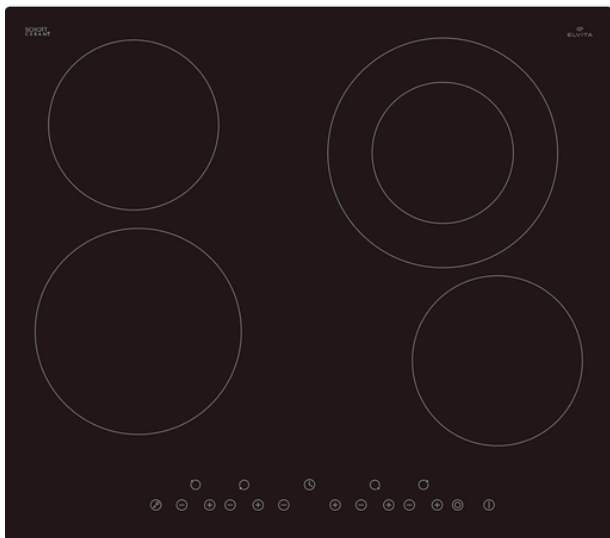

B-VARA-CKH2662S

Elvita keramik helluborð

Verð: 39.950 kr.

Tilboðsverð: 27.950 kr.

B-VARA. B-Vara er tæki sem hefur verið tekið til baka og getur verið útlitsgallað eða notað. Tækið er yfirfarið og prófað og með fullri ábyrgð. Fáðu nánari upplýsingar hjá sölumanni.

-
- Ástæða: Sýningareintak úr verslun
- 60 cm keramik helluborð
- 4 High Light hraðhellur
- 1 x stækkanleg 1000W / 2200W
- 1 x 1800W
- 2 x 1200W
- Snertitakkar fyrir hverja hellum
- Stafrænt stjórnborð
- Barnalæsing
- Viðvörðunarljós fyrir heita hellu
- Innbyggingamál HxBxD: 56 x 49cm
- Utanmál HxBxD: 5,5 x 59 x 52 cm
-