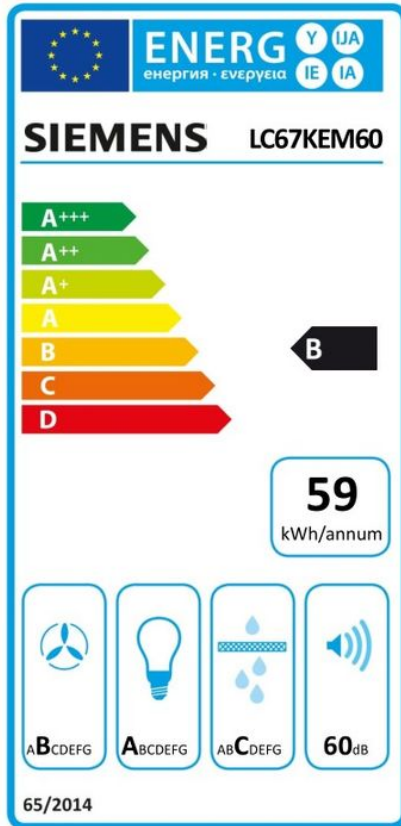

LC67KEM60

Siemens iQ300 veggháfur 139.950 kr.

Fallegur kraftmikill veggháfur með hallandi svörtu gleri.

- Samræmd einkunn Evrópusambandsins:
- Sog B
- Lýsing A
- Síun C
- 3 hraðastillingar + háhraðastilling
- 399-669 rúmmetra sogafköst
- Hljóð, aðeins 40-76 dB(A) á lágstu vs hæstu stillingu
- 2 x 3W LED
- Timer 6 mínútur
- Með kantsogi (hliðarsogi)
- Möguleiki á útblæstri (stokkur fylgir) eða kolasíu (fylgir ekki)
- Mál: Sjá teikningu