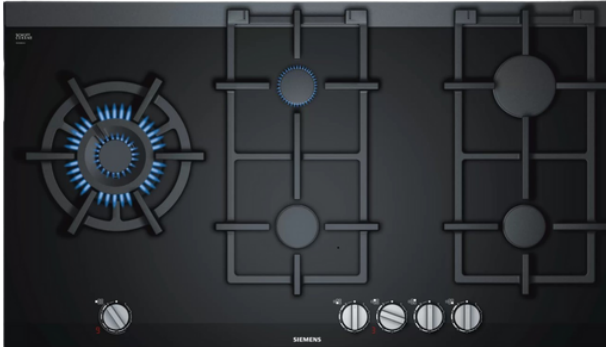

ER9A6SD70

Siemens iQ700 gashelluborð 289.950 kr.

- Glæsilegt helluborð með keramikgleri og glerkanti
- Grindur úr pottjárni
- Rafmagnsneistagjöf
- 5 gashellur
- 1 x öflugur WOK gasbrennari 6 kW
- 2 x brennari: 1,9 kW
- 1 x brennari: 1,1 kW
- 1 x brennari: 2,8 kW
- Gatmál BxD: Sjá mynd
- Tækjamál HxBxD: 5,9 x 91,2 x 52 cm