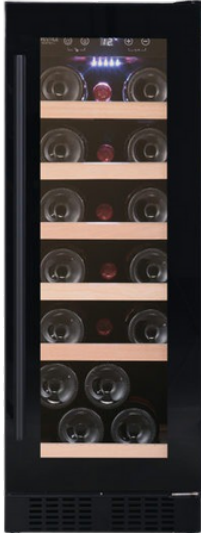

PRESX30SB

Temptech Prestige vínkælir 129.950 kr.

Prestige línan er nútímaleg með svörtu gleri að framan með UV vörn og svörtu handfangi. Útdraganlegar viðarhillur, hvít LED lýsing, snertiskjár með hita- og ljósastillingum. Vínkælirinn heldur stöðugu hita- og rakastigi. Pressan og hillurnar er hannað með lágmarks titring til að passa enn betur uppá vínið þitt.

- Eitt kælisvæði 5-20°C
- 19 Bordeaux flöskur
- Hægt að víxla hurðaropnun
- 6 útdraganlegar flöskuhillur úr beyki með Antivibration
- Hitastillir
- Kjöraðstæður fyrir rauðvín eða hvítvín
- Hljóð 39 dB(A)
- Hvít Led lýsing
- Þrefalt gler í hurð og UV vörn
- Kolasía til að eyða lykt og tryggja góð loftgæði
- Handfang
- Sérhönnuð kælivél með lágmarksvíbring
- Þessi vínkælir er til innbyggingar.
- Svartur
- Orkuflokkur G - Sjá nánar um orkumerkingar ESB hér
- HxBxD: 81,3 x 29,5 x 57 cm