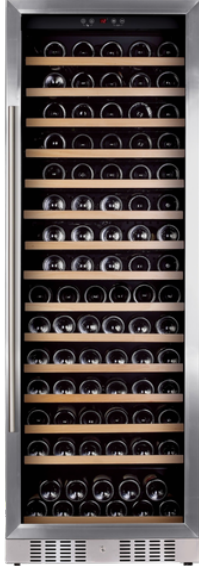

WP180SCS

# Temptech Premium vínkællir 289.950 kr.

Premium línan frá norska fyrirtækinu Temptech faguð og fullkomin fyrir vinsafnarann.

- 2 kælisvæði - 5-12°C og 12-20°C
- 166 Bordeaux flöskur
- Hægt að víxla hurðaropnun
- 14 útdraganlegar flöskuhillur úr beyki
- Hitastillir
- Kjöraðstæður fyrir rauðvín eða hvítvín
- Hljóð 40 dB(A)
- Hvít Led lýsing
- Tvöfalt gler í hurð, UV vörn og **Argon** gasfyllingu til að tryggja hámarks einangrun og enn stöðugra hitastig
- Kolasía til að eyða lykt og tryggja góð loftgæði
- Handfang
- Sérhönnuð kælivél með lágmarksvíbring
- Frístandandi
- Stál
- Með lás - hægt er að læsa hurð
- Orkuflokkur G - Sjá nánar um orkumerkingar ESB hér
- HxBxD: 177 x 59,5 x 68 cm