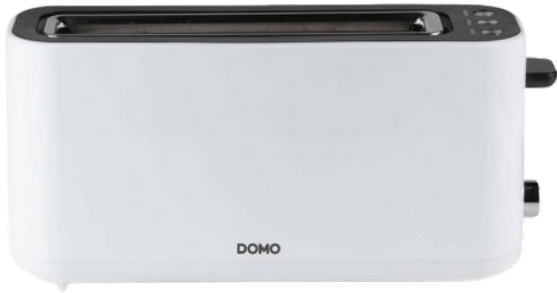

DO962T

# Domo brauðrist

5.950 kr.

- Tveggja sneiða brauðrist hvít - Ílöng og hentar því fyrir löng brauð og stórar brauðsneiðar
- Kalt ytra byrði með sérstakri einangrun
- Sjálfvirkur útsláttur ef brauðið festist í brauðristinni
- Stopp hnappur
- Upphitunar möguleiki
- Afbýðingar möguleiki
- Rafeindastýrð ristun
- Nákvæmur ristunarstillir
- Mylsnubakki
- 980W
- HxBxD: 19 x 39,5 x 11,5