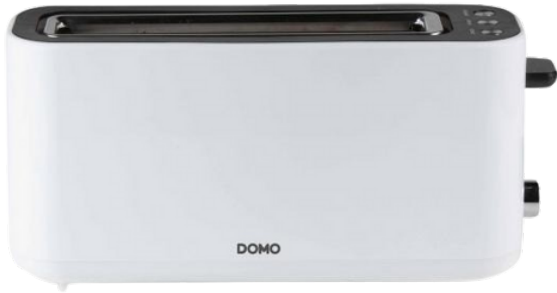

DO962T

# Domo brauðrist

5.950 kr.

- Tveggja sneiða brauðrist hvít - Ílöng og hentar því fyrir löng brauð og stórar brauðsneiðar
- Kalt ytra byrði með sérstakri einangrun
- Sjálfvirkur útsláttur ef brauðið festist í brauðristinni
- Stopp hnappur
- Upphitunar möguleiki
- Afþýðingar möguleiki
- Rafeindastýrð ristun
- Nákvæmur ristunarstillir
- Mylsnubakki
- 980W
- HxBxD: 19 x 39,5 x 11,5