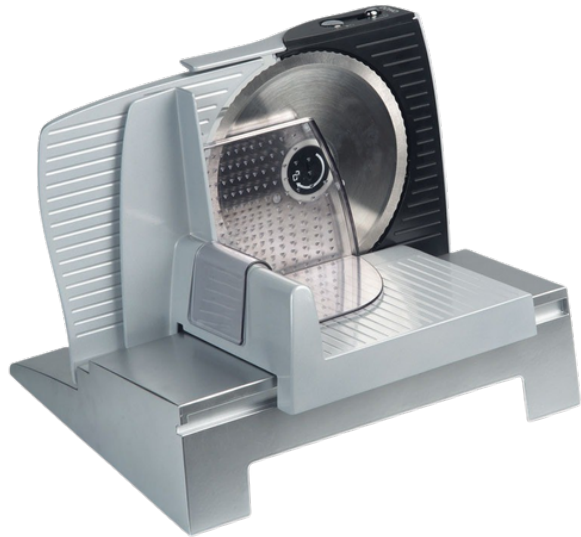

# Domo áleggshnífur PRO

29.950 kr.

Hér er nánast um iðnaðartæki að ræða. Afar vandaður áleggs-, kjöt- og brauðhnífur með DC hágæðamótor, sem bæði vinnur betur, er sterkari og endist lengur.

- Tenntur 19 cm breiður hnífur
- Ál stell
- Sverleikastilling 0-25 mm
- Öryggislæsing