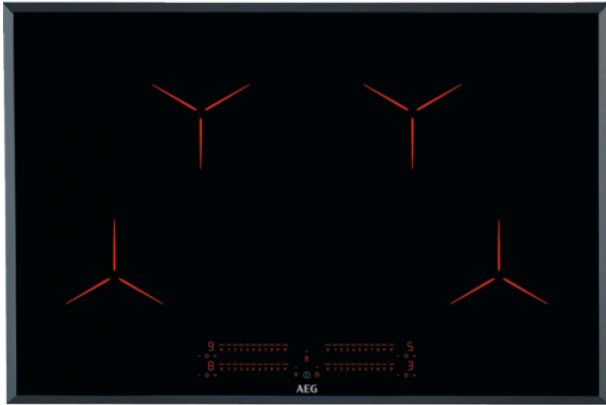

IPE84531FB

AEG spanhelluborð

199.900 kr.

XL Total Black spanhelluborð með vönduðum E.G.O. hellum og stjórnbúnaði. Powerstilling á öllum hellum. Borðið er allveg svart þegar slökkt er á því en stjórnborð og hellur verða sýnilegar þegar kveikt er á borðinu.

Gerð, hönnun og tækni

- 80 cm helluborð með spansuðutækni + Power Boost á öllum hellum
- Rautt LED stjórnborð + hellur sýnilegt þegar kveikt er á borðinu
- Afliðandi glerkantur allan hringinn
- E.G.O. þýskur hágæðastýribúnaður og hellur

Stærðir

- Utanmál H x B x D: 4,4 x 78 x 52 cm
- Innbyggingarmál B x D 75 x 49 cm
- Hellur stærðir:
- 4 x 21 cm 2300/3200W
- Heildarafi 7,4 kW

Eiginleikar

- **FlexiBridge brúartenging** - sameinaðu tvær hellur fyrir ennþá stærra eldunarsvæði. Hentar fyrir stærri potta og pönnur.
- **DirectTouch** 14 þrepa stjórnbúnaður fyrir hverja hellu
- **PowerBoost** háhraðaspan á öllum hellum - tilvalið til snöggsteikingar, ná upp suðu eða í WOK rétti
- **Stop&Go aðgerð** - setur borðið í dvala á meðan þú sinnir óvæntum erindum
- Suðusjálfvirkni - nær t.d. suðu á kartöflum - og lækkar svo hitann eftir stutta stund
- Mínútuúr 0-99 mínútur
- **Hob2Hood** – Stjórnaðu háfnum með helluborðinu. Möguleiki á þráðlausri tenginu beint í háfinn